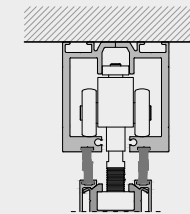

Horizontal section
Οριζόντια τομή

Compatible systems:
Συμβατά συστήματα:

529.105.00
Roller carrier UNO with
S. steel bearings
Βαγόνι UNO με ράουλα και
ανοξειδωτα ρουλεμάν