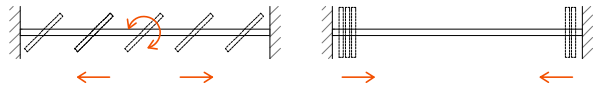

Πρόκειται για ένα σύστημα συρόμενων γυάλινων φύλλων τα οποία αποθηκεύονται από οποιαδήποτε μεριά επιλέξουμε χωρίς την χρήση parking. Το σύστημα βασίζεται σε ένα ειδικά σχεδιασμένο βαγόνι με ράουλα, τοποθετημένο στη μέση του φύλλου, το οποίο μπορεί να το κινεί και να το περιστρέφει στον εαυτό του. Τα γυάλινα φύλλα μπορούν να είναι πλαισιωμένα ή χωρίς πλαίσιο.

Type of parking / Τύπος αποθήκευσης

Dimensions

Διαστάσεις

Upper track	60mm x 62mm-70mm x 75mm	Άνω οδηγός	60mm x 62mm-70mm x 75mm
Upper clamp	40mm x 53mm-40mm x 112mm	Άνω μπάζα	40mm x 53mm-40mm x 112mm
Bottom clamp	40mm x 53mm-40mm x 112mm	Κάτω μπάζα	40mm x 53mm-40mm x 112mm

Technical features

Τεχνικά χαρακτηριστικά

Maximum sash height (depending on clamps models)	2500mm-2900mm	Μέγιστο ύψος φύλλου (ανάλογα με τις μπάζες)	2500mm-2900mm
Maximum sash width	800mm	Μέγιστο πλάτος φύλλου	800mm
Maximum weight per sash (depending on clamps / roller carrier)	50kg-80kg	Μέγιστο βάρος φύλλου (ανάλογα με μπάζες / ράουλα)	50kg-80kg
Glazing thickness	10mm-12mm	Πάχος υαλοπίνακα	10mm-12mm
Glazing type	Tempered, monolithic or laminated	Είδος κρυστάλλου	Σκληρυμένο, μονολιθικό ή τρίπλεξ
Sealing between panels	PC profiles along the entire panel height	Τρόπος σφράγισης μεταξύ φύλλων	Πολυκαρβονικά προφίλ σε όλο το ύψος
Up and down panels' sealing	Brushes	Τρόπος σφράγισης φύλλου άνω και κάτω	Βουρτσάκια
Central door panel option MRP	No	Δυνατότητα MRP πόρτας	Όχι
Upper roller carrier	Stainless steel-rollers with bearing	Άνω βαγόνι με ράουλα	Ανοξειδωτο βαγόνι, ράουλα με ρουλεμάν
Sliding operation	Upper	Κύλιση	Άνω
Maximum number of panels	Virtually unlimited	Μέγιστος αριθμός φύλλων	Απεριόριστος
Panel glass holding	Clamps without drilling glass requirement	Τρόπος συγκρατησης υαλοπινακων	Πιάστρες χωρίς τρύπες
Panel locking type	Lock with double turn locking or bolts	Τρόπος κλειδώματος φύλλων	Κλειδαριά διπλού κλειδώματος ή σύρτες