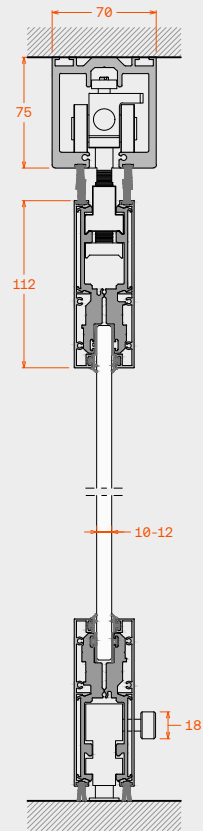

Indicative parking typologies /
Ενδεικτικές τυπολογίες αποθήκευσης

Dimensions

Upper track	70mm x 75mm
Upper clamp	40mm x 112mm
Bottom clamp	40mm x 112mm
MRP box	110mm x 45mm

Technical features

Maximum sash height	3500mm
Maximum sash width	1200mm
Maximum door width	1000mm
Maximum weight per sash	150kg
Glazing thickness	10mm–12mm (upon req. 15mm–20mm)
Glazing type	Tempered, monolithic or laminated
Sealing between panels	PC profiles along the entire panel height
Up and down panels' sealing	Brushes
Upper roller carrier	Stainless steel–rollers with bearings
Sliding operation	Upper
Maximum number of panels	Virtually unlimited
Panel glass holding	Clamps without drilling glass requirement
Panel locking type	Lock with double turn locking or bolts

Types of panels / Τύποι φύλλων

Διαστάσεις

Άνω οδηγός	70mm x 75mm
Άνω μπάζα	40mm x 112mm
Κάτω μπάζα	40mm x 112mm
Κουτί μηχανισμού συρ./ανοιγ. φύλλου	110mm x 45mm

Τεχνικά χαρακτηριστικά

Μέγιστο ύψος φύλλου	3500mm
Μέγιστο πλάτος φύλλου	1200mm
Μέγιστο πλάτος πόρτας	1000mm
Μέγιστο βάρος φύλλου	150kg
Πάχος υαλοπλάκα	10mm–12mm, (κατ. παραγ. 15mm–20mm)
Είδος κρυστάλλου	Σκληρυμένο, μονολιθικό ή τριπλέξ
Τρόπος σφράγισης μεταξύ φύλλων	Πολυκαρβονικά προφίλ σε όλο το ύψος
Τρόπος σφράγισης φύλλου άνω και κάτω	Βουρτσάκια
Άνω βαγόνι με ράουλα	Ανοξειδωτο βαγόνι, ράουλα με ρουλεμάν
Κύλιση	Άνω
Μέγιστος αριθμός φύλλων	Απεριόριστος
Τρόπος συγκράτησης υαλοπλάκων	Πιάστρες χωρίς τρύπες
Τρόπος κλειδώματος φύλλων	Κλειδαριά διπλού κλειδώματος ή σύρτες

Πιστοποιήσεις

Δείκτης ηχομείωσης

Rw (C;Ctr) = 36 (-1;-2) dB

Vertical section MRP door
Κάθετη τομή πόρτας MRP

Vertical section sashes A, B, C, E
Κάθετη τομή φύλλων A, B, C, E

Vertical section
Κάθετη τομή

Optional
Προαιρετικό

*Threshold - 5

Horizontal sealing sections with sash joint detail
Οριζόντια τομή με λεπτομέρειες σφράγισης