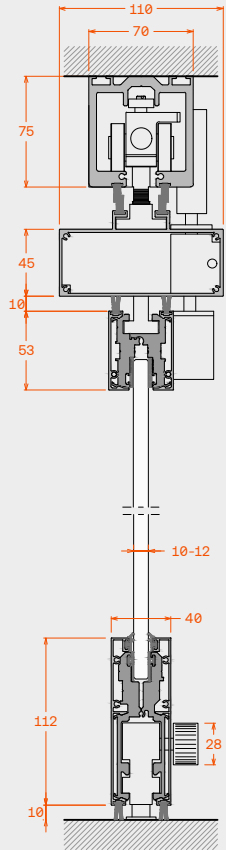

Indicative parking typologies /
Ενδεικτικές τυπολογίες αποθήκευσης

Dimensions

Upper track	70mm x 75mm
Upper clamp	40mm x 112mm
Bottom clamp	40mm x 112mm
MRP box	110mm x 45mm

Technical features

Maximum sash height	3500mm
Maximum sash width	1200mm
Maximum door width	1000mm
Maximum weight per sash	150kg
Glazing thickness	10mm–12mm (upon req. 15mm–20mm)
Glazing type	Tempered, monolithic or laminated
Sealing between panels	PC profiles along the entire panel height
Up and down panels' sealing	Brushes
Upper roller carrier	Stainless steel–rollers with bearings
Sliding operation	Upper
Maximum number of panels	Virtually unlimited
Panel glass holding	Clamps without drilling glass requirement
Panel locking type	Lock with double turn locking or bolts

Types of panels / Τύποι φύλλων

Διαστάσεις

Άνω οδηγός	70mm x 75mm
Άνω μπάζα	40mm x 112mm
Κάτω μπάζα	40mm x 112mm
Κουτί μηχανισμού συρ./ανοιγ. φύλλου	110mm x 45mm

Τεχνικά χαρακτηριστικά

Μέγιστο ύψος φύλλου	3500mm
Μέγιστο πλάτος φύλλου	1200mm
Μέγιστο πλάτος πόρτας	1000mm
Μέγιστο βάρος φύλλου	150kg
Πάχος υαλοπλάκα	10mm–12mm, (κατ. παραγ. 15mm–20mm)
Είδος κρυστάλλου	Σκληρυμένο, μονολιθικό ή τριπλέξ
Τρόπος σφράγισης μεταξύ φύλλων	Πολυκαρβονικά προφίλ σε όλο το ύψος
Τρόπος σφράγισης φύλλου άνω και κάτω	Βουρτσάκια
Άνω βαγόνι με ράουλα	Ανοξειδωτο βαγόνι, ράουλα με ρουλεμάν
Κύλιση	Άνω
Μέγιστος αριθμός φύλλων	Απεριόριστος
Τρόπος συγκράτησης υαλοπλάκων	Πιάστρες χωρίς τρύπες
Τρόπος κλειδώματος φύλλων	Κλειδαριά διπλού κλειδώματος ή σύρτες

Πιστοποιήσεις

Δείκτης ηχομείωσης

Rw (C;Ctr) = 36 (-1;-2) dB

Vertical section MRP door
Κάθετη τομή πόρτας MRP

Vertical section sashes A, B, C, E
Κάθετη τομή φύλλων A, B, C, E

Vertical section
Κάθετη τομή

Optional
Προαιρετικό

*Threshold - 5

Horizontal sealing sections with sash joint detail
Οριζόντια τομή με λεπτομέρειες σφράγισης