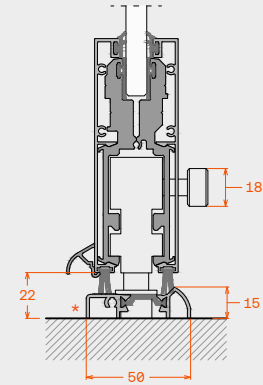

Indicative parking typologies /
Ενδεικτικές τυπολογίες αποθήκευσης

Dimensions

Upper track	70mm x 75mm
Upper clamp	40mm x 112mm
Bottom clamp	40mm x 112mm
MRP box	110mm x 45mm

Technical features

Maximum sash height	3500mm
Maximum sash width	1200mm
Maximum door width	1000mm
Maximum weight per sash	150kg
Glazing thickness	10mm–12mm (upon req. 15mm–20mm)
Glazing type	Tempered, monolithic or laminated
Sealing between panels	PC profiles along the entire panel height
Up and down panels' sealing	Brushes
Upper roller carrier	Stainless steel–rollers with bearings
Sliding operation	Upper
Maximum number of panels	Virtually unlimited
Panel glass holding	Clamps without drilling glass requirement
Panel locking type	Lock with double turn locking or bolts

Types of panels / Τύποι φύλλων

Διαστάσεις

Άνω οδηγός	70mm x 75mm
Άνω μπάζα	40mm x 112mm
Κάτω μπάζα	40mm x 112mm
Κουτί μηχανισμού συρ./ανοιγ. φύλλου	110mm x 45mm

Τεχνικά χαρακτηριστικά

Μέγιστο ύψος φύλλου	3500mm
Μέγιστο πλάτος φύλλου	1200mm
Μέγιστο πλάτος πόρτας	1000mm
Μέγιστο βάρος φύλλου	150kg
Πάχος υαλοπλάκα	10mm–12mm, (κατ. παραγ. 15mm–20mm)
Είδος κρυστάλλου	Σκληρυμένο, μονολιθικό ή τριπλέξ
Τρόπος σφράγισης μεταξύ φύλλων	Πολυκαρβονικά προφίλ σε όλο το ύψος
Τρόπος σφράγισης φύλλου άνω και κάτω	Βουρτσάκια
Άνω βαγόνι με ράουλα	Ανοξειδωτο βαγόνι, ράουλα με ρουλεμάν
Κύλιση	Άνω
Μέγιστος αριθμός φύλλων	Απεριόριστος
Τρόπος συγκράτησης υαλοπλάκων	Πιάστρες χωρίς τρύπες
Τρόπος κλειδώματος φύλλων	Κλειδαριά διπλού κλειδώματος ή σύρτες

Πιστοποιήσεις

Δείκτης ηχομείωσης

Rw (C;Ctr) = 36 (-1;-2) dB

Vertical section MRP door
Κάθετη τομή πόρτας MRP

Vertical section sashes A, B, C, E
Κάθετη τομή φύλλων A, B, C, E

Vertical section
Κάθετη τομή

Optional
Προαιρετικό

*Threshold - 5

Horizontal sealing sections with sash joint detail
Οριζόντια τομή με λεπτομέρειες σφράγισης