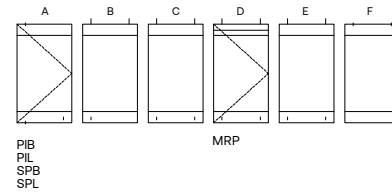

Indicative parking typologies /
Ενδεικτικές τυπολογίες αποθήκευσης

Dimensions

Upper track	70mm x 75mm
Upper clamp	40mm x 112mm
Bottom clamp	40mm x 112mm
MRP box	110mm x 45mm

Technical features

Maximum sash height	3500mm
Maximum sash width	1200mm
Maximum door width	1000mm
Maximum weight per sash	150kg
Glazing thickness	10mm–12mm (upon req. 15mm–20mm)
Glazing type	Tempered, monolithic or laminated
Sealing between panels	PC profiles along the entire panel height
Up and down panels' sealing	Brushes
Upper roller carrier	Stainless steel–rollers with bearings
Sliding operation	Upper
Maximum number of panels	Virtually unlimited
Panel glass holding	Clamps without drilling glass requirement
Panel locking type	Lock with double turn locking or bolts

Types of panels / Τύποι φύλλων

Διαστάσεις

Άνω οδηγός	70mm x 75mm
Άνω μπάζα	40mm x 112mm
Κάτω μπάζα	40mm x 112mm
Κουτί μηχανισμού συρ./ανοιγ. φύλλου	110mm x 45mm

Τεχνικά χαρακτηριστικά

Μέγιστο ύψος φύλλου	3500mm
Μέγιστο πλάτος φύλλου	1200mm
Μέγιστο πλάτος πόρτας	1000mm
Μέγιστο βάρος φύλλου	150kg
Πάχος υαλοπλάκα	10mm–12mm, (κατ. παραγ. 15mm–20mm)
Είδος κρυστάλλου	Σκληρυμένο, μονολιθικό ή τριπλέξ
Τρόπος σφράγισης μεταξύ φύλλων	Πολυκαρβονικά προφίλ σε όλο το ύψος
Τρόπος σφράγισης φύλλου άνω και κάτω	Βουρτσάκια
Άνω βαγόνι με ράουλα	Ανοξειδωτο βαγόνι, ράουλα με ρουλεμάν
Κύλιση	Άνω
Μέγιστος αριθμός φύλλων	Απεριόριστος
Τρόπος συγκράτησης υαλοπλάκων	Πιάστρες χωρίς τρύπες
Τρόπος κλειδώματος φύλλων	Κλειδαριά διπλού κλειδώματος ή σύρτες