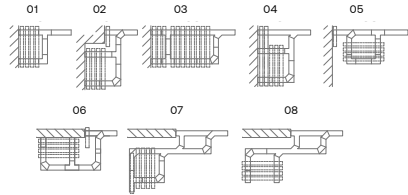

Indicative parking typologies /
Ενδεικτικές τυπολογίες αποθήκευσης

Dimensions

Upper track	70mm x 75mm
Upper clamp	40mm x 112mm
Bottom clamp	40mm x 112mm
MRP box	110mm x 45mm

Technical features

Maximum sash height	3500mm
Maximum sash width	1200mm
Maximum door width	1000mm
Maximum weight per sash	150kg
Glazing thickness	10mm–12mm (upon req. 15mm–20mm)
Glazing type	Tempered, monolithic or laminated
Sealing between panels	PC profiles along the entire panel height
Up and down panels' sealing	Brushes
Upper roller carrier	Stainless steel–rollers with bearings
Sliding operation	Upper
Maximum number of panels	Virtually unlimited
Panel glass holding	Clamps without drilling glass requirement
Panel locking type	Lock with double turn locking or bolts

Types of panels / Τύποι φύλλων

Διαστάσεις

Άνω οδηγός	70mm x 75mm
Άνω μπάζα	40mm x 112mm
Κάτω μπάζα	40mm x 112mm
Κουτί μηχανισμού συρ./ανοιγ. φύλλου	110mm x 45mm

Τεχνικά χαρακτηριστικά

Μέγιστο ύψος φύλλου	3500mm
Μέγιστο πλάτος φύλλου	1200mm
Μέγιστο πλάτος πόρτας	1000mm
Μέγιστο βάρος φύλλου	150kg
Πάχος υαλοπλάκα	10mm–12mm, (κατ. παραγ. 15mm–20mm)
Είδος κρυστάλλου	Σκληρυμένο, μονολιθικό ή τριπλέξ
Τρόπος σφράγισης μεταξύ φύλλων	Πολυκαρβονικά προφίλ σε όλο το ύψος
Τρόπος σφράγισης φύλλου άνω και κάτω	Βουρτσάκια
Άνω βαγόνι με ράουλα	Ανοξειδωτο βαγόνι, ράουλα με ρουλεμάν
Κύλιση	Άνω
Μέγιστος αριθμός φύλλων	Απεριόριστος
Τρόπος συγκράτησης υαλοπλάκων	Πιάστρες χωρίς τρύπες
Τρόπος κλειδώματος φύλλων	Κλειδαριά διπλού κλειδώματος ή σύρτες

Πιστοποιήσεις

Δείκτης ηχομείωσης

Rw (C;Ctr) = 36 (-1;-2) dB

Vertical section MRP door
Κάθετη τομή πόρτας MRP

Vertical section sashes A, B, C, E
Κάθετη τομή φύλλων A, B, C, E

Vertical section
Κάθετη τομή

Optional
Προαιρετικό

*Threshold - 5

Horizontal sealing sections with sash joint detail
Οριζόντια τομή με λεπτομέρειες σφράγισης