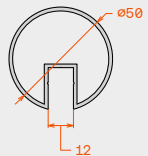

Technical features

Τεχνικά χαρακτηριστικά

| Glazing thickness range | Πάχη υαλοπίνακα | 88.1-88.4 / 1010.1-1010.4 | 88.1-88.4 | 88.1-88.4 / 1010.1-1010.4 | 55.1 | 55.1-55.4 / 66.1 |
|-----------------------------|---|------------------------------|-----------|------------------------------|------|---------------------|
| U shape rubber | Εφαρμογή με λάστιχο U | Only for 88.2 | No | Only for 88.2 | No | No |
| End cup | Τάπες τελειώματος | Yes | No | Yes | Yes | Yes |
| Wall support | Στήριγμα τοίχου | Yes | No | Yes | Yes | Yes |
| Corner internal support 90o | Χρήση εσωτερικής γωνίας συγκράτησης 90o | Yes | No | Yes | No | No |
| Linear internal support | Χρήση εσωτερικής ευθείας συγκράτησης | Yes | No | Yes | No | No |

Handrails
Κουπαστές

Handrails fittings
Εξαρτήματα κουπαστών

12.28
Glass thickness
Πάχος υαλοπίνακα
16mm

12.56
Glass thickness
Πάχος υαλοπίνακα
10mm

12.25
Glass thickness
Πάχος υαλοπίνακα
16mm-20mm

12.55
Glass thickness
Πάχος υαλοπίνακα
16mm-20mm

12.57
Glass thickness
Πάχος υαλοπίνακα
10mm-20mm

12.22
Corner handrail support
Fits with handrail 12.55
Γωνία συγκράτησης κουπαστής
Για εφαρμογή με κουπαστή 12.55

12.22.R
Corner handrail support
Fits with handrail 12.25
Γωνία συγκράτησης κουπαστής
Για εφαρμογή με κουπαστή 12.25