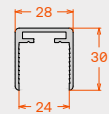

Technical features

Τεχνικά χαρακτηριστικά

| Glazing thickness range | Πάχη υαλοπίνακα | 88.1-88.4 / 1010.1-1010.4 | 88.1-88.4 | 88.1-88.4 / 1010.1-1010.4 | 55.1 | 55.1-55.4 / 66.1 |
|-----------------------------|---|------------------------------|-----------|------------------------------|------|---------------------|
| U shape rubber | Εφαρμογή με λάστιχο U | Only for 88.2 | No | Only for 88.2 | No | No |
| End cup | Τάπες τελειώματος | Yes | No | Yes | Yes | Yes |
| Wall support | Στήριγμα τοίχου | Yes | No | Yes | Yes | Yes |
| Corner internal support 90o | Χρήση εσωτερικής γωνίας συγκράτησης 90o | Yes | No | Yes | No | No |
| Linear internal support | Χρήση εσωτερικής ευθείας συγκράτησης | Yes | No | Yes | No | No |

Handrails
Κουπαστές

Handrails fittings
Εξαρτήματα κουπαστών

12.28
Glass thickness
Πάχος υαλοπίνακα
16mm

12.56
Glass thickness
Πάχος υαλοπίνακα
10mm

12.25
Glass thickness
Πάχος υαλοπίνακα
16mm-20mm

12.55
Glass thickness
Πάχος υαλοπίνακα
16mm-20mm