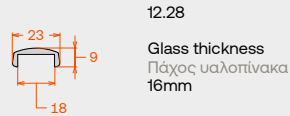

Handrails
Κουπαστές

Handrails fittings
Εξαρτήματα κουπαστών

12.28
Glass thickness
Πάχος υαλοπίνακα
16mm

12.56
Glass thickness
Πάχος υαλοπίνακα
10mm