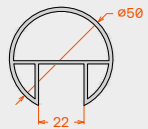

Technical features

Τεχνικά χαρακτηριστικά

| Glazing thickness range | Πάχη υαλοπίνακα | 88.1-88.4 / 1010.1-1010.4 | 88.1-88.4 | 88.1-88.4 / 1010.1-1010.4 | 55.1 | 55.1-55.4 / 66.1 |
|-----------------------------|---|------------------------------|-----------|------------------------------|------|---------------------|
| U shape rubber | Εφαρμογή με λάστιχο U | Only for 88.2 | No | Only for 88.2 | No | No |
| End cup | Τάπες τελειώματος | Yes | No | Yes | Yes | Yes |
| Wall support | Στήριγμα τοίχου | Yes | No | Yes | Yes | Yes |
| Corner internal support 90o | Χρήση εσωτερικής γωνίας συγκράτησης 90o | Yes | No | Yes | No | No |
| Linear internal support | Χρήση εσωτερικής ευθείας συγκράτησης | Yes | No | Yes | No | No |

Handrails
Κουπαστές

Handrails fittings
Εξαρτήματα κουπαστών

12.28
Glass thickness
Πάχος υαλοπίνακα
16mm

12.56
Glass thickness
Πάχος υαλοπίνακα
10mm

12.25
Glass thickness
Πάχος υαλοπίνακα
16mm-20mm

12.55
Glass thickness
Πάχος υαλοπίνακα
16mm-20mm