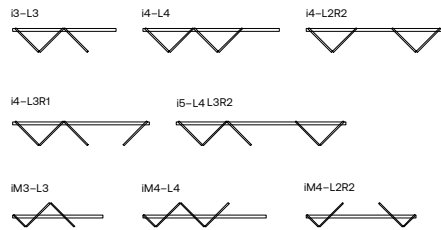

PRODUCTS / OUTDOORS / MOVABLE SYSTEMS / FRAMELESS

FW50

Mini frameless folding glass wall system

Μini σύστημα γυάλινης φυσαρμόνικας

Frameless glass folding system consists of mini size aluminum profiles of just 53mm on both the upper and lower end of each glass panel. The system operates easy and noiseless, with generous glass fronts that can be opened across almost 100% of their area.

Σύστημα γυάλινης φυσαρμόνικας με mini προφίλ αλουμινίου στο άνω και κάτω μέρος μόλις 53mm. Το σύστημα λειτουργεί με χαρακτηριστική ευκολία και άνεση χαρίζοντας μεγάλες γυάλινες επιφάνειες που μπορούν να ανοίξουν σχεδόν το 100% του χώρου που είναι τοποθετημένο.

Indicative Typologies / Ενδεικτικές Τυπολογίες

Types of panels / Τύποι φύλλων

Dimensions

Upper track	60mm × 62mm
Upper clamp	40mm × 53mm
Bottom clamp	40mm × 53mm

Διαστάσεις

Άνω οδηγός	60mm × 62mm
Άνω μπάζα	40mm × 53mm
Κάτω μπάζα	40mm × 53mm

Technical features

Maximum sash height	2500mm
Maximum sash width	800mm (side roller carrier)– 1000mm (middle roller carrier)
Maximum weight per sash	50kg
Glazing thickness	10mm
Glazing type	Tempered, monolithic or laminated