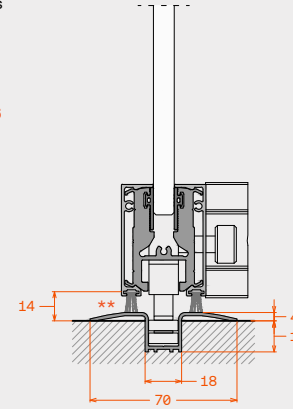

Technical features

Maximum sash height	2500mm
Maximum sash width	800mm (side roller carrier)– 1000mm (middle roller carrier)
Maximum weight per sash	50kg
Glazing thickness	10mm
Glazing type	Tempered, monolithic or laminated

Τεχνικά χαρακτηριστικά

Μέγιστο ύψος φύλλου	2500mm
Μέγιστο πλάτος φύλλου	800mm (Side roller carrier)– 1000mm (middle roller carrier)
Μέγιστο βάρος φύλλου	50kg
Πάχος υαλοπίνακα	10mm
Είδος κρυστάλλου	Σκληρυμένο, μονολιθικό ή τριπλεξ

Vertical section
Κάθετη τομή

Component details
Λεπτομέρειες εξαρτημάτων

S.S. roller carrier with bearings
Βαγόνι ανοξείδωτο με ράουλα και ρουλεμάν
529.106.11
ιάν

H.D. Hinge for small clamp
Β. Τ. Μεντεσές για μικρή πιάστρα
529.202

Vertical sections
Κάθετες τομές

Optional
Προαιρετικό

**Threshold - 6

Optional
Προαιρετικό

*Threshold - 5

Horizontal sealing sections with sash joint detail
Οριζόντια τομή με λεπτομέρειες σφράγισης

PC Sealant
Σφραγιστικό PC
513W