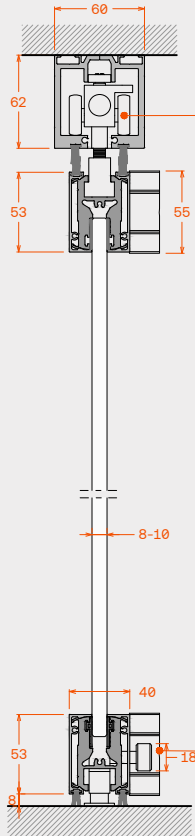

Indicative Typologies / Ενδεικτικές Τυπολογίες

Types of panels / Τύποι φύλλων

Dimensions

Upper track	60mm × 62mm
Upper clamp	40mm × 53mm
Bottom clamp	40mm × 53mm

Διαστάσεις

Άνω οδηγός	60mm × 62mm
Άνω μπάζα	40mm × 53mm
Κάτω μπάζα	40mm × 53mm

Technical features

Maximum sash height	2500mm
Maximum sash width	800mm (side roller carrier)– 1000mm (middle roller carrier)
Maximum weight per sash	50kg
Glazing thickness	10mm
Glazing type	Tempered, monolithic or laminated

Τεχνικά χαρακτηριστικά

Μέγιστο ύψος φύλλου	2500mm
Μέγιστο πλάτος φύλλου	800mm (Side roller carrier)– 1000mm (middle roller carrier)
Μέγιστο βάρος φύλλου	50kg
Πάχος υαλοπίνακα	10mm
Είδος κρυστάλλου	Σκληρυμένο, μονολιθικό ή τριπλεξ

Vertical section
Κάθετη τομή

Component details
Λεπτομέρειες εξαρτημάτων

S.S. roller carrier with bearings
Βαγόνι ανοξείδωτο με ράουλα και ρουλεμάν
529.106.11
ιάν

H.D. Hinge for small clamp
Β. Τ. Μεντεσές για μικρή πιάστρα
529.202