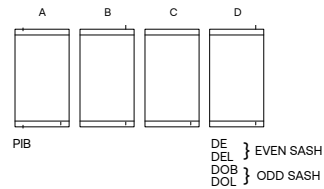

PRODUCTS / OUTDOORS / MOVABLE SYSTEMS / FRAMELESS

FW50

Mini frameless folding glass wall system

Μini σύστημα γυάλινης φυσαρμόνικας

Frameless glass folding system consists of mini size aluminum profiles of just 53mm on both the upper and lower end of each glass panel. The system operates easy and noiseless, with generous glass fronts that can be opened across almost 100% of their area.

Σύστημα γυάλινης φυσαρμόνικας με mini προφίλ αλουμινίου στο άνω και κάτω μέρος μόλις 53mm. Το σύστημα λειτουργεί με χαρακτηριστική ευκολία και άνεση χαρίζοντας μεγάλες γυάλινες επιφάνειες που μπορούν να ανοίξουν σχεδόν το 100% του χώρου που είναι τοποθετημένο.

Indicative Typologies / Ενδεικτικές Τυπολογίες

Types of panels / Τύποι φύλλων

Dimensions

Upper track	60mm × 62mm
Upper clamp	40mm × 53mm
Bottom clamp	40mm × 53mm

Διαστάσεις

Άνω οδηγός	60mm × 62mm
Άνω μπάζα	40mm × 53mm
Κάτω μπάζα	40mm × 53mm