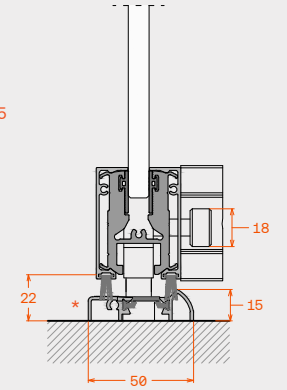

Technical features

Maximum sash height	2500mm
Maximum sash width	800mm (side roller carrier)– 1000mm (middle roller carrier)
Maximum weight per sash	50kg
Glazing thickness	10mm
Glazing type	Tempered, monolithic or laminated

Τεχνικά χαρακτηριστικά

Μέγιστο ύψος φύλλου	2500mm
Μέγιστο πλάτος φύλλου	800mm (Side roller carrier)– 1000mm (middle roller carrier)
Μέγιστο βάρος φύλλου	50kg
Πάχος υαλοπίνακα	10mm
Είδος κρυστάλλου	Σκληρυμένο, μονολιθικό ή τριπλεξ

Vertical section
Κάθετη τομή

Component details
Λεπτομέρειες εξαρτημάτων

S.S. roller carrier with bearings
Βαγόνι ανοξείδωτο με ράουλα και ρουλεμάν
529.106.11
ιάν

H.D. Hinge for small clamp
Β. Τ. Μεντεσές για μικρή πιάστρα
529.202

Vertical sections
Κάθετες τομές

Optional
Προαιρετικό

**Threshold - 6

Optional
Προαιρετικό

*Threshold - 5

Horizontal sealing sections with sash joint detail
Οριζόντια τομή με λεπτομέρειες σφράγισης

PC Sealant
Σφραγιστικό PC
513W