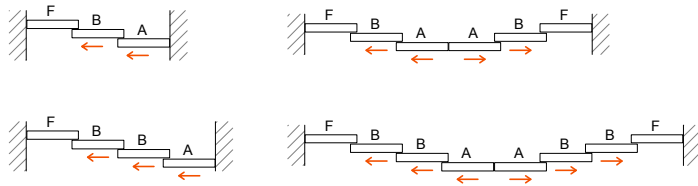

# DS2600

Telescopic sliding door

Παρασυρόμενο σύστημα πόρτας

The DS2600 is a sliding door consisting of a minimal aluminum vertical profile with a visible dimension of just 23mm, and horizontal sturdy ones, suitable for lock with double turn locking mechanism (at the down part). The operation is easy and smooth, and the panels align symmetrically when closing but especially when opening. Aluminums can be painted in all shades of powder paint (RAL) and anodized. Movable panels are immobilized with or without the use of soft closers during opening and closing.

Η DS2600 slim είναι μια παρασυρόμενη πόρτα που αποτελείται από minimal κάθετα profiles αλουμίνιου ορατής διάστασης μόλις 23mm και στιβαρά οριζόντια, κατάλληλα να δεχθούν κλειδαριά διπλού κλειδώματος (στο κάτω μέρος). Είναι πολύ εύκολη στη χρήση της και τα φύλλα της παρουσιάζουν συμμετρική εικόνα στο κλείσιμο αλλά κυρίως στο άνοιγμα. Τα αλουμίνια χρωματίζονται σε όλες τις αποχρώσεις βαφών πούδρας (RAL) αλλά και ανοδίωσης. Τα κινητά φύλλα ακινητοποιούνται με ή χωρίς χρήση soft closers στο άνοιγμα και κλείσιμο.

Typologies / Τυπολογίες

Dimensions

Διαστάσεις

Movable + fix tracks	138mm x 42mm	Οδηγοί για 2 κινητά και 1 σταθερό	138mm x 42mm
Sash	34mm x 60mm	Προφίλ ταμπλάς φύλλου	34mm x 60mm
Vertical sash profile	37mm x 18mm	Κάθετο προφίλ φύλλου	37mm x 18mm
Handle	50mm x 150mm / 80mm x 80mm	Λαβή	50mm x 150mm / 80mm x 80mm