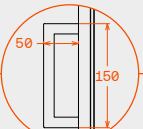

Typologies / Τυπολογίες

Dimensions

Διαστάσεις

Movable + fix tracks	138mm x 42mm	Οδηγοί για 2 κινητά και 1 σταθερό	138mm x 42mm
Sash	34mm x 60mm	Προφίλ ταμπλάς φύλλου	34mm x 60mm
Vertical sash profile	37mm x 18mm	Κάθετο προφίλ φύλλου	37mm x 18mm
Handle	50mm x 150mm / 80mm x 80mm	Λαβή	50mm x 150mm / 80mm x 80mm

Technical features

Τεχνικά χαρακτηριστικά

Maximum sash height	3000mm	Μέγιστο ύψος φύλλου	3000mm
Maximum sash width	1200mm	Μέγιστο πλάτος φύλλου	1200mm
Maximum weight per sash	80kg	Μέγιστο βάρος φύλλου	80kg
Glazing thickness range	8mm-26mm	Πάχη υαλοπίνακα	8mm-26mm
Glazing type	Double Isolated glass unit, tempered monolithic or laminated Isolated glass unit	Είδος κρυστάλλου	Διπλό, σκληρυμένο μονολιθικό ή διπλό τριπλεξ
Sliding operation	Upper	Κύλιση	Άνω
Panel sealing type	Brushes	Τρόπος σφράγισης φύλλων	Βουρτσάκια
Maximum number of panels	(4 + 1) x 2	Μέγιστος αριθμός φύλλων	(4 + 1) x 2
Panel's immobilization	Standard stop or soft close	Ακινητοποίηση φύλλων	Απλά ή πνευματικά στοπ
Lock type	Bottom profile lock with double turn locking	Κλειδωμα συστήματος	Κλειδαριά διπλού κλειδώματος στον ταμπλά

**Component options and details**  
Επιλογές εξαρτημάτων και λεπτομέρειες

**Closer options**  
Επιλογές τερματικών στοπ

Standard stop  
15.01/15.12

Small soft closer  
15.01/15.10

Big soft closer  
15.11.80 or 15.11.120

**Handle options**  
Επιλογές λαβής

449

452

Lock  
Κλειδαριά  
509.312

Sash connector  
Συνδετήριο  
εξάρτημα φύλλων  
269.642.15

**Vertical section**  
Κάθετη τομή

**Closed door join horizontal section**  
Οριζόντια τομή ένωσης σε κλειστή θέση