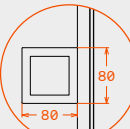

Typologies / Τυπολογίες

Dimensions

Διαστάσεις

Movable + fix tracks	138mm x 42mm	Οδηγοί για 2 κινητά και 1 σταθερό	138mm x 42mm
Sash	34mm x 60mm	Προφίλ ταμπλάς φύλλου	34mm x 60mm
Vertical sash profile	37mm x 18mm	Κάθετο προφίλ φύλλου	37mm x 18mm
Handle	50mm x 150mm / 80mm x 80mm	Λαβή	50mm x 150mm / 80mm x 80mm

Technical features

Τεχνικά χαρακτηριστικά

Maximum sash height	3000mm	Μέγιστο ύψος φύλλου	3000mm
Maximum sash width	1200mm	Μέγιστο πλάτος φύλλου	1200mm
Maximum weight per sash	80kg	Μέγιστο βάρος φύλλου	80kg
Glazing thickness range	8mm-26mm	Πάχη υαλοπίνακα	8mm-26mm
Glazing type	Double Isolated glass unit, tempered monolithic or laminated Isolated glass unit	Είδος κρυστάλλου	Διπλό, σκληρυμένο μονολιθικό ή διπλό τριπλεξ
Sliding operation	Upper	Κύλιση	Άνω
Panel sealing type	Brushes	Τρόπος σφράγισης φύλλων	Βουρτσάκια
Maximum number of panels	(4 + 1) x 2	Μέγιστος αριθμός φύλλων	(4 + 1) x 2
Panel's immobilization	Standard stop or soft close	Ακινητοποίηση φύλλων	Απλά ή πνευματικά στοπ
Lock type	Bottom profile lock with double turn locking	Κλειδωμα συστήματος	Κλειδαριά διπλού κλειδώματος στον ταμπλά

**Component options and details**  
Επιλογές εξαρτημάτων και λεπτομέρειες

**Closer options**  
Επιλογές τερματικών στοπ

Standard stop  
15.01/15.12

Small soft closer  
15.01/15.10

Big soft closer  
15.11.80 or 15.11.120

**Handle options**  
Επιλογές λαβής

449

452

Lock  
Κλειδαριά  
509.312

Sash connector  
Συνδετήριο  
εξάρτημα φύλλων  
269.642.15

**Vertical section**  
Κάθετη τομή

**Closed door join horizontal section**  
Οριζόντια τομή ένωσης σε κλειστή θέση