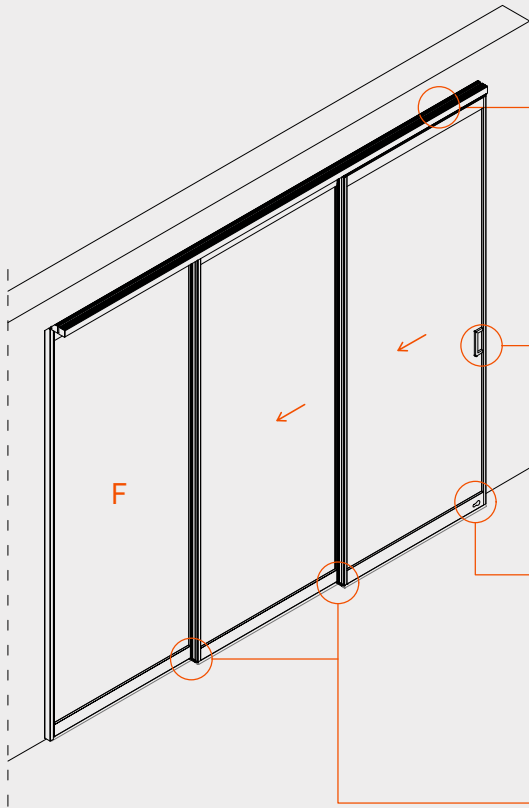

Technical features

Τεχνικά χαρακτηριστικά

Maximum sash height	3000mm	Μέγιστο ύψος φύλλου	3000mm
Maximum sash width	1200mm	Μέγιστο πλάτος φύλλου	1200mm
Maximum weight per sash	80kg	Μέγιστο βάρος φύλλου	80kg
Glazing thickness range	8mm-26mm	Πάχη υαλοπίνακα	8mm-26mm
Glazing type	Double Isolated glass unit, tempered monolithic or laminated Isolated glass unit	Είδος κρυστάλλου	Διπλό, σκληρυμένο μονολιθικό ή διπλό τριπλεξ
Sliding operation	Upper	Κύλιση	Άνω
Panel sealing type	Brushes	Τρόπος σφράγισης φύλλων	Βουρτσάκια
Maximum number of panels	(4 + 1) x 2	Μέγιστος αριθμός φύλλων	(4 + 1) x 2
Panel's immobilization	Standard stop or soft close	Ακινητοποίηση φύλλων	Απλά ή πνευματικά στοπ
Lock type	Bottom profile lock with double turn locking	Κλειδωμα συστήματος	Κλειδαριά διπλού κλειδώματος στον ταμπλά

**Handle options**  
Επιλογές λαβής

449

452

Lock  
Κλειδαριά  
509.312

Sash connector  
Συνδετήριο  
εξάρτημα φύλλων  
269.642.15

**Vertical section**  
Κάθετη τομή

**Closed door join horizontal section**  
Οριζόντια τομή ένωσης σε κλειστή θέση

**Opened door horizontal section**  
Οριζόντια τομή σε ανοικτή θέση