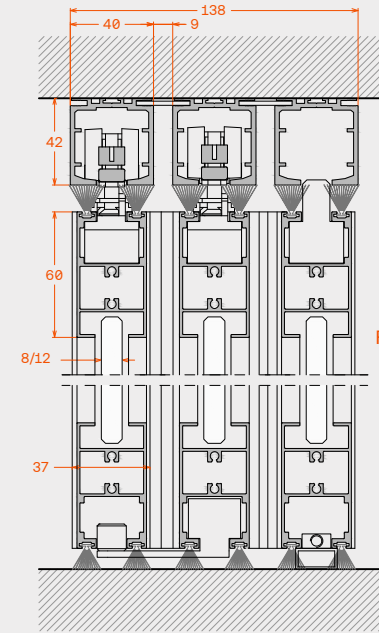

Typologies / Τυπολογίες

Dimensions

Διαστάσεις

Movable + fix tracks	138mm x 42mm	Οδηγοί για 2 κινητά και 1 σταθερό	138mm x 42mm
Sash	34mm x 60mm	Προφίλ ταμπλάς φύλλου	34mm x 60mm
Vertical sash profile	37mm x 18mm	Κάθετο προφίλ φύλλου	37mm x 18mm
Handle	50mm x 150mm / 80mm x 80mm	Λαβή	50mm x 150mm / 80mm x 80mm

Technical features

Τεχνικά χαρακτηριστικά

Maximum sash height	3000mm	Μέγιστο ύψος φύλλου	3000mm
Maximum sash width	1200mm	Μέγιστο πλάτος φύλλου	1200mm
Maximum weight per sash	80kg	Μέγιστο βάρος φύλλου	80kg
Glazing thickness range	8mm-26mm	Πάχη υαλοπίνακα	8mm-26mm
Glazing type	Double Isolated glass unit, tempered monolithic or laminated Isolated glass unit	Είδος κρυστάλλου	Διπλό, σκληρυμένο μονολιθικό ή διπλό τριπλεξ
Sliding operation	Upper	Κύλιση	Άνω
Panel sealing type	Brushes	Τρόπος σφράγισης φύλλων	Βουρτσάκια
Maximum number of panels	(4 + 1) x 2	Μέγιστος αριθμός φύλλων	(4 + 1) x 2
Panel's immobilization	Standard stop or soft close	Ακινητοποίηση φύλλων	Απλά ή πνευματικά στοπ
Lock type	Bottom profile lock with double turn locking	Κλειδωμα συστήματος	Κλειδαριά διπλού κλειδώματος στον ταμπλά

**Handle options**  
Επιλογές λαβής

449

452

Lock  
Κλειδαριά  
509.312

Sash connector  
Συνδετήριο  
εξάρτημα φύλλων  
269.642.15

**Vertical section**  
Κάθετη τομή

**Closed door join horizontal section**  
Οριζόντια τομή ένωσης σε κλειστή θέση

**Opened door horizontal section**  
Οριζόντια τομή σε ανοικτή θέση