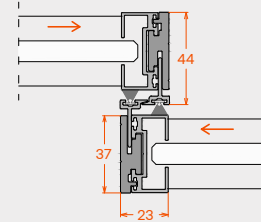

Technical features

Τεχνικά χαρακτηριστικά

Maximum sash height	3000mm	Μέγιστο ύψος φύλλου	3000mm
Maximum sash width	1200mm	Μέγιστο πλάτος φύλλου	1200mm
Maximum weight per sash	80kg	Μέγιστο βάρος φύλλου	80kg
Glazing thickness range	8mm-26mm	Πάχη υαλοπίνακα	8mm-26mm
Glazing type	Double Isolated glass unit, tempered monolithic or laminated Isolated glass unit	Είδος κρυστάλλου	Διπλό, σκληρυμένο μονολιθικό ή διπλό τριπλεξ
Sliding operation	Upper	Κύλιση	Άνω
Panel sealing type	Brushes	Τρόπος σφράγισης φύλλων	Βουρτσάκια
Maximum number of panels	(4 + 1) x 2	Μέγιστος αριθμός φύλλων	(4 + 1) x 2
Panel's immobilization	Standard stop or soft close	Ακινητοποίηση φύλλων	Απλά ή πνευματικά στοπ
Lock type	Bottom profile lock with double turn locking	Κλειδωμα συστήματος	Κλειδαριά διπλού κλειδώματος στον ταμπλά

**Component options and details**  
Επιλογές εξαρτημάτων και λεπτομέρειες

**Closer options**  
Επιλογές τερματικών στοπ

Standard stop  
15.01/15.12

Small soft closer  
15.01/15.10

Big soft closer  
15.11.80 or 15.11.120

**Handle options**  
Επιλογές λαβής

449

452

Lock  
Κλειδαριά  
509.312

Sash connector  
Συνδετήριο  
εξάρτημα φύλλων  
269.642.15

**Vertical section**  
Κάθετη τομή

**Closed door join horizontal section**  
Οριζόντια τομή ένωσης σε κλειστή θέση

**Opened door horizontal section**  
Οριζόντια τομή σε ανοικτή θέση