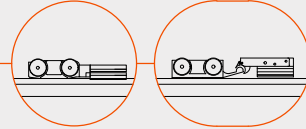

Component options and details
Επιλογές εξαρτημάτων και λεπτομέρειες

Closer options
Επιλογές τερματικών στοπ

Standard stop
15.01/15.12

Small soft closer
15.01/15.10