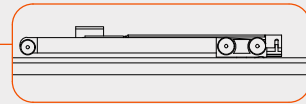

Typologies / Τυπολογίες

Dimensions

Διαστάσεις

Movable + fix tracks	138mm x 42mm	Οδηγοί για 2 κινητά και 1 σταθερό	138mm x 42mm
Sash	34mm x 60mm	Προφίλ ταμπλάς φύλλου	34mm x 60mm
Vertical sash profile	37mm x 18mm	Κάθετο προφίλ φύλλου	37mm x 18mm
Handle	50mm x 150mm / 80mm x 80mm	Λαβή	50mm x 150mm / 80mm x 80mm

Technical features

Τεχνικά χαρακτηριστικά

Maximum sash height	3000mm	Μέγιστο ύψος φύλλου	3000mm
Maximum sash width	1200mm	Μέγιστο πλάτος φύλλου	1200mm
Maximum weight per sash	80kg	Μέγιστο βάρος φύλλου	80kg
Glazing thickness range	8mm-26mm	Πάχη υαλοπίνακα	8mm-26mm
Glazing type	Double Isolated glass unit, tempered monolithic or laminated Isolated glass unit	Είδος κρυστάλλου	Διπλό, σκληρυμένο μονολιθικό ή διπλό τριπλεξ
Sliding operation	Upper	Κύλιση	Άνω
Panel sealing type	Brushes	Τρόπος σφράγισης φύλλων	Βουρτσάκια
Maximum number of panels	(4 + 1) x 2	Μέγιστος αριθμός φύλλων	(4 + 1) x 2
Panel's immobilization	Standard stop or soft close	Ακινητοποίηση φύλλων	Απλά ή πνευματικά στοπ
Lock type	Bottom profile lock with double turn locking	Κλειδωμα συστήματος	Κλειδαριά διπλού κλειδώματος στον ταμπλά

**Component options and details**  
Επιλογές εξαρτημάτων και λεπτομέρειες

**Closer options**  
Επιλογές τερματικών στοπ

Standard stop  
15.01/15.12

Small soft closer  
15.01/15.10

Big soft closer  
15.11.80 or 15.11.120

**Handle options**  
Επιλογές λαβής

449

452

Lock  
Κλειδαριά  
509.312

Sash connector  
Συνδετήριο  
εξάρτημα φύλλων  
269.642.15

**Vertical section**  
Κάθετη τομή

**Closed door join horizontal section**  
Οριζόντια τομή ένωσης σε κλειστή θέση