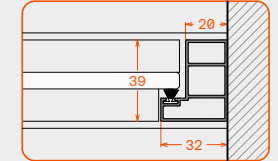

Vertical section sashes A,B,E
Κάθετη τομή φύλλων A,B,E

Component details
Λεπτομέρειες εξαρτημάτων

Horizontal sealing sections with sash joint detail
Οριζόντια τομή με λεπτομέρειες σφράγισης

Roller carrier with bearings
Βαγόνι με ράουλα και ρουλεμάν
(up & down)
60.02.42

Clamp
Πιάστρα
(up & down)
60.32.05

Wall - Swing sash
Τοίχος - Ανοιγόμενο Φύλλο

Sash - Wall
Φύλλο - Τοίχος

PVC Sealant / Σφραγιστικό PVC
Swing sash
Ανοιγόμενο φύλλο - φύλλο
PVC Sealant
Σφραγιστικό PVC
504.08