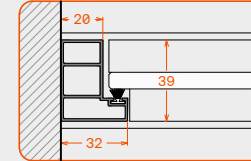

| | |
|------------------------|--------------------|
| Άνω-κάτω οδηγός | 46mm x 60mm |
| Προφίλ φύλλου | 40mm x 38mm |
| Διαστάσεις μπόι τοίχου | 39mm x 32mm x 20mm |

Technical features

Τεχνικά χαρακτηριστικά

Vertical section sashes A,B,E
Κάθετη τομή φύλλων A,B,E

Component details
Λεπτομέρειες εξαρτημάτων

Horizontal sealing sections with sash joint detail
Οριζόντια τομή με λεπτομέρειες σφράγισης

Roller carrier with bearings
Βαγόνι με ράουλα και ρουλεμάν
(up & down)
60.02.42

Clamp
Πιάστρα
(up & down)
60.32.05

Wall - Swing sash
Τοίχος - Ανοιγόμενο Φύλλο

Sash - Wall
Φύλλο - Τοίχος

PVC Sealant / Σφραγιστικό PVC
Swing sash
Ανοιγόμενο φύλλο - φύλλο
PVC Sealant
Σφραγιστικό PVC
504.08