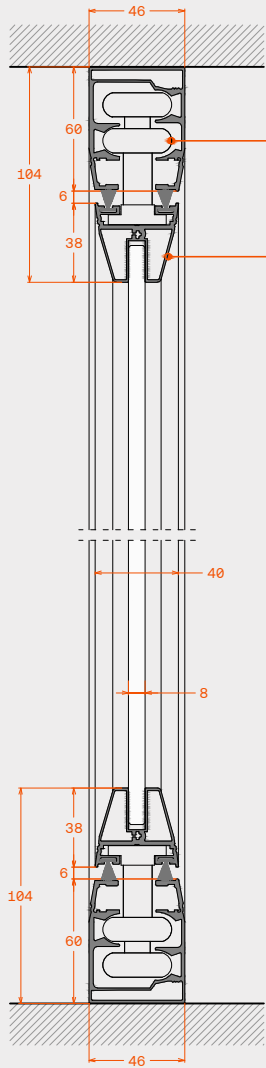

Indicative Typologies / Ενδεικτικές Τυπολογίες

Types of panels / Τύποι φύλλων

Dimensions

Διαστάσεις

| | |
|-------------------------|--------------------|
| Upper-bottom track | 46mm x 60mm |
| Sash profile | 40mm x 38mm |
| Vertical wall's profile | 39mm x 32mm x 20mm |

| | |
|------------------------|--------------------|
| Άνω-κάτω οδηγός | 46mm x 60mm |
| Προφίλ φύλλου | 40mm x 38mm |
| Διαστάσεις μπόι τοίχου | 39mm x 32mm x 20mm |

Technical features

Τεχνικά χαρακτηριστικά

| | |
|-------------------------|---------------------------|
| Maximum sash height | 1800mm |
| Maximum sash width | 700mm |
| Maximum weight per sash | 30kg |
| Glazing thickness | 8mm |
| Glazing type | Tempered monolithic glass |
| Sealing between panels | PVC profiles |

Vertical section sashes A,B,E
Κάθετη τομή φύλλων A,B,E

Component details
Λεπτομέρειες εξαρτημάτων

Horizontal sealing sections with sash joint detail
Οριζόντια τομή με λεπτομέρειες σφράγισης

Roller carrier with bearings
Βαγόνι με ράουλα και ρουλεμάν
(up & down)
60.02.42