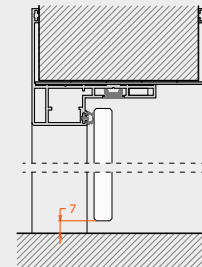

Η πόρτα YPSILON 74 Standard αποτελείται από κάσσωμα αλουμινίου με τηλεσκοπικό αρμοκάλυπτρο που καλύπτει λαμπά τοίχου έως 16cm και εμφανίζει περιμετρική κορνίζα 4cm. Το φύλλο ανοιγοκλείνει με πλαινούς μεντεσέδες και επιλογή κλειδαριών μαγνητική, μηχανική, έκδοση για WC αλλά και αξεσουάρ συγκράτησης φύλλου "easyclick". Είναι κατάλληλη για να αντικαθιστά παλιές κάσσες καλύπτοντας μερμέτια στις επιφάνειες των τοίχων.

Typologies / Τυπολογίες

Drop seal for max soundproof /
Προσαρμογή ηχοφραγής

Dimensions

Διαστάσεις

Door frame with telescopic joint	70mm-160mm	Πλάτη κάσσας με αρμοκάλυπτρο	70mm-160mm
Peripheral cover	43mm	Όψη περιμετρικής κορνίζας	43mm

Technical features

Τεχνικά χαρακτηριστικά

Maximum sash height	2500mm	Μέγιστο ύψος φύλλου	2500mm
Maximum sash width	900mm	Μέγιστο πλάτος φύλλου	900mm
Maximum weight per sash	60kg	Μέγιστο βάρος φύλλου	60kg
Glazing thickness range	8mm-12mm	Πάχη υαλοπίνακα	8mm-12mm
Glazing type	Tempered, monolithic or laminated	Είδος κρυστάλλου	Σκληρυμένο, μονολιθικό ή τρίπλεξ
Lock variety	Mechanical lock or magnetic or easy click	Κλειδωμά	Μηχανική κλειδαριά ή μαγνητική ή easy click
Sash operation	Side hinges	Κίνηση φύλλου	Πλαινοί μεντεσέδες
Panel sealing type	Rubber on frame	Τρόπος σφράγισης φύλλων	Περιμετρικό λάστιχο στην κάσση
Automatic drop seal option	Yes	Δυνατότητα προσαρμογής ηχοφραγής	Ναι

Vertical section
Κάθετη τομή

Horizontal section
Οριζόντια τομή