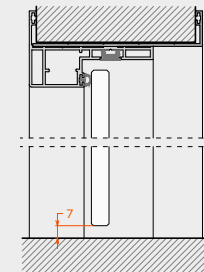

Η πόρτα YPSILON 70 Standard αποτελείται από κάσωμα αλουμινίου με τηλεσκοπικό αρμοκάλυπτρο που καλύπτει λαμπά τοίχου έως 20cm και εμφανίζει περιμετρική κορνίζα 2cm. Το φύλλο ανοιγοκλείνει με πλαινούς μεντεσέδες και επιλογή κλειδαριών μαγνητική, μηχανική, έκδοση για WC αλλά και αξεσουάρ συγκράτησης φύλλου "easyclick".

Typologies / Τυπολογίες

Drop seal for max soundproof/  
Προσαρμογή ηχοφραγής

Dimensions

Διαστάσεις

Door frame with telescopic joint	70mm-200mm	Πλάτη κάσας με αρμοκάλυπτρο	70mm-200mm
Peripheral cover	20mm	Όψη περιμετρικής κορνίζας	20mm

Technical features

Τεχνικά χαρακτηριστικά

Maximum sash height	2500mm	Μέγιστο ύψος φύλλου	2500mm
Maximum sash width	900mm	Μέγιστο πλάτος φύλλου	900mm
Maximum weight per sash	60kg	Μέγιστο βάρος φύλλου	60kg
Glazing thickness range	8mm-12mm	Πάχη υαλοπλάκα	8mm-12mm
Glazing type	Tempered, monolithic or laminated	Είδος κρυστάλλου	Σκληρυμένο, μονολιθικό ή τριπλεξ
Locks variety	Mechanical lock or magnetic or easy click	Κλειδωμα	Μηχανική κλειδαριά ή μαγνητική ή easy click
Sash operation	Side hinges	Κίνηση φύλλου	Πλαινοί μεντεσέδες
Panel sealing type	Rubber on frame	Τρόπος σφράγισης φύλλου	Περιμετρικό λάστιχο στην κάσσα
Automatic drop seal option	Yes	Δυνατότητα προσαρμογής ηχοφραγής	Ναι

Vertical section  
Κάθετη τομήη τομή Horizontal section  
Οριζόντια τομή