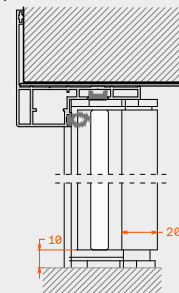

Vertical section
Κάθετη τομή