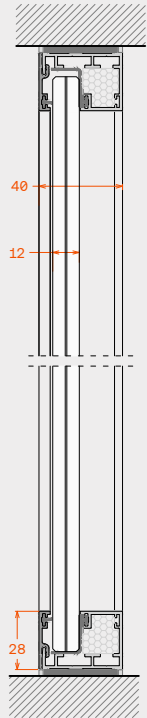

Vertical sections
Κάθετες τομές

Application with maximum sound insulation
Εφαρμογή με τη μέγιστη ηχομόνωση

SOUNDPROOF
Vi40 & Vi40RB.SIL