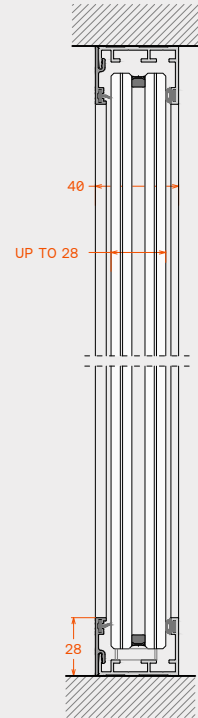

Typologies / Τυπολογίες

Dimensions

Διαστάσεις

Base profile's width	40mm	Πλάτος προφίλ βάσης	40mm
Base profile's height	28mm	Ύψος προφίλ βάσης	28mm
Profile connector with case	10mm x 40mm	Προφίλ σύνδεσμου κάσας	10mm x 40mm

Technical features

Τεχνικά χαρακτηριστικά

Maximum construction height	3000mm	Μέγιστο ύψος ανοίγματος	3000mm
Glazing thickness range	10mm-28mm	Πάχη υαλοπίνακα	10mm-28mm
Glazing type	Tempered, monolithic or laminated	Είδος κρυστάλλου	Σκληρυμένο, μονολιθικό ή τριπλεξ
Panel sealing type	Invisible rubers	Τρόπος σφράγισης φύλλων	Κρυφά λάστιχα
Number of glass panels	1	Αριθμός υαλοπινάκων	1

Horizontal section
Οριζόντια τομή

Vertical sections
Κάθετες τομές

Application with maximum sound insulation
Εφαρμογή με τη μέγιστη ηχομόνωση

SOUNDPROOF
Vi40 & Vi40RB.SIL

Version for double insulated glass
Έκδοση για διπλό υαλοπίνακα

Vi4028

Horizontal section door-partition
Οριζόντια τομή πόρτα-διαχωριστικό

FRAME 40W & Vi40