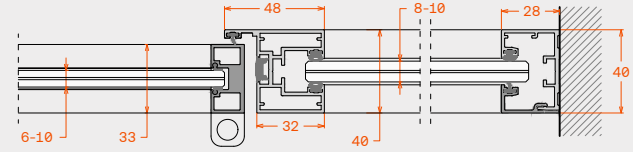

Horizontal section door-partition
Οριζόντια τομή πόρτας-διαχωριστικού

FRAME 40 U & Vi 40 CNT