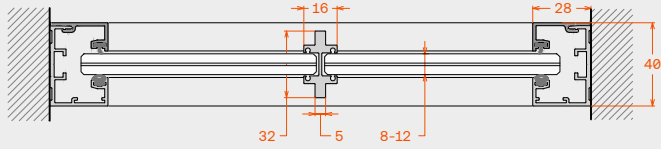

Σύστημα εσωτερικών χωρισμάτων μονού υαλοπίνακα με προφίλ διαστάσεων 40mm x 28mm. Ο υαλοπίνακας τοποθετείται στο κέντρο δίνοντας ένα συμμετρικό οπτικό αποτέλεσμα. Τραβέρσες για χρήση διαφορετικών υαλοπινάκων καθώς και διακοσμητικά καίτια μπορούν να εφαρμοστούν. Συνδυάζεται με πόρτες σειράς "U".

Typologies / Τυπολογίες

Dimensions

Διαστάσεις

Base profile's width	40mm	Πλάτος προφίλ βάσης	40mm
Base profile's height	28mm	Ύψος προφίλ βάσης	28mm
Cross beam profile	16mm x 32mm	Προφίλ τραβέρσας	16mm x 32mm
Mullions	13mm x 10mm / 20mm x 10mm	Καίτια	13mm x 10mm / 20mm x 10mm

Technical features

Τεχνικά χαρακτηριστικά

Maximum construction height	3000mm	Μέγιστο ύψος ανοίγματος	3000mm
Glazing thickness range	8mm-12mm	Πάχη υαλοπίνακα	8mm-12mm
Glazing type	Tempered, monolithic or laminated	Είδος κρυστάλλου	Σκληρυμένο, μονολιθικό ή τριπλεξ
Panel sealing type	Invisible rubers	Τρόπος σφράγισης φύλλων	Κρυφά λάστιχα
Number of glass panels	1	Αριθμός υαλοπινάκων	1

Horizontal section
Οριζόντια τομή

Horizontal section with transom
Οριζόντιες τομές με τραβέρσες

Vi40 CNT with transom 40.1.4.23
Vi40 CNT με τραβέρσα 40.1.4.23

Vi40 CNT with "T" decorative cross sections mullions 40.1.4.61
Vi40 CNT με διακοσμητικά καίτια σχήματος "T" 40.1.4.61