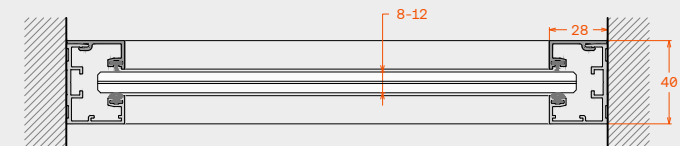

Horizontal section
Οριζόντια τομή