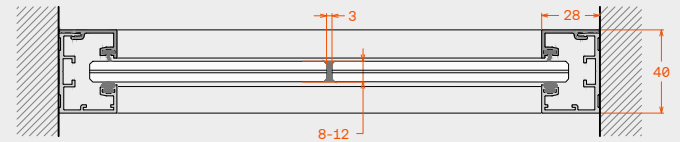

Typologies / Τυπολογίες

Dimensions

Διαστάσεις

Base profile's width	40mm	Πλάτος προφίλ βάσης	40mm
Base profile's height	28mm	Ύψος προφίλ βάσης	28mm
Cross beam profile	16mm x 32mm	Προφίλ τραβέρσας	16mm x 32mm
Mullions	13mm x 10mm / 20mm x 10mm	Καίτια	13mm x 10mm / 20mm x 10mm

Horizontal section
Οριζόντια τομή

Horizontal section with transom
Οριζόντιες τομές με τραβέρσες

Vi40 CNT with transom 40.1.4.23
Vi40 CNT με τραβέρσα 40.1.4.23

Vi40 CNT with "T" decorative cross sections mullions 40.1.4.61
Vi40 CNT με διακοσμητικά καίτια σχήματος "T" 40.1.4.61

Vi40 CNT with decorative mullions 20 x 10
Vi40 CNT με διακοσμητικά καίτια 20 x 10

Horizontal section door-partition
Οριζόντια τομή πόρτας-διαχωριστικού

FRAME 40 U & Vi 40 CNT

Glass connection
Ενώσεις γυαλιών

Glass ↔ Glass with PC profile
Ένωση Γυαλί ↔ Γυαλί με σφραγιστικό

Glass ↔ Glass with double face tape
Ένωση Γυαλί ↔ Γυαλί με ταινία διπλής όψης