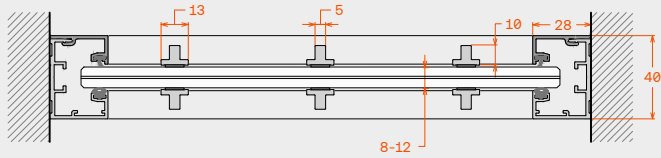

Σύστημα εσωτερικών χωρισμάτων μονού υαλοπίνακα με προφίλ διαστάσεων 40mm x 28mm. Ο υαλοπίνακας τοποθετείται στο κέντρο δίνοντας ένα συμμετρικό οπτικό αποτέλεσμα. Τραβέρσες για χρήση διαφορετικών υαλοπινάκων καθώς και διακοσμητικά καίτια μπορούν να εφαρμοστούν. Συνδυάζεται με πόρτες σειράς "U".

Typologies / Τυπολογίες

Dimensions

Διαστάσεις

Base profile's width	40mm	Πλάτος προφίλ βάσης	40mm
Base profile's height	28mm	Ύψος προφίλ βάσης	28mm
Cross beam profile	16mm x 32mm	Προφίλ τραβέρσας	16mm x 32mm
Mullions	13mm x 10mm / 20mm x 10mm	Καίτια	13mm x 10mm / 20mm x 10mm

Technical features

Τεχνικά χαρακτηριστικά

Maximum construction height	3000mm	Μέγιστο ύψος ανοίγματος	3000mm
Glazing thickness range	8mm-12mm	Πάχη υαλοπίνακα	8mm-12mm
Glazing type	Tempered, monolithic or laminated	Είδος κρυστάλλου	Σκληρυμένο, μονολιθικό ή τριπλεξ
Panel sealing type	Invisible rubers	Τρόπος σφράγισης φύλλων	Κρυφά λάστιχα
Number of glass panels	1	Αριθμός υαλοπινάκων	1

Horizontal section
Οριζόντια τομή

Horizontal section with transom
Οριζόντιες τομές με τραβέρσες

Vi40 CNT with transom 40.1.4.23
Vi40 CNT με τραβέρσα 40.1.4.23

Vi40 CNT with "T" decorative cross sections mullions 40.1.4.61
Vi40 CNT με διακοσμητικά καίτια σχήματος "T" 40.1.4.61