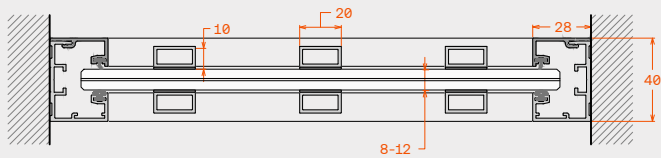

Typologies / Τυπολογίες

Dimensions

Διαστάσεις

Base profile's width	40mm	Πλάτος προφίλ βάσης	40mm
Base profile's height	28mm	Ύψος προφίλ βάσης	28mm
Cross beam profile	16mm x 32mm	Προφίλ τραβέρσας	16mm x 32mm
Mullions	13mm x 10mm / 20mm x 10mm	Καίτια	13mm x 10mm / 20mm x 10mm

Technical features

Τεχνικά χαρακτηριστικά

Maximum construction height	3000mm	Μέγιστο ύψος ανοίγματος	3000mm
Glazing thickness range	8mm-12mm	Πάχη υαλοπίνακα	8mm-12mm
Glazing type	Tempered, monolithic or laminated	Είδος κρυστάλλου	Σκληρυμένο, μονολιθικό ή τριπλεξ
Panel sealing type	Invisible rubers	Τρόπος σφράγισης φύλλων	Κρυφά λάστιχα
Number of glass panels	1	Αριθμός υαλοπινάκων	1

Horizontal section
Οριζόντια τομή

Horizontal section with transom
Οριζόντιες τομές με τραβέρσες

Vi40 CNT with transom 40.1.4.23
Vi40 CNT με τραβέρσα 40.1.4.23

Vi40 CNT with "T" decorative cross sections mullions 40.1.4.61
Vi40 CNT με διακοσμητικά καίτια σχήματος "T" 40.1.4.61

Vi40 CNT with decorative mullions 20 x 10
Vi40 CNT με διακοσμητικά καίτια 20 x 10

Horizontal section door-partition
Οριζόντια τομή πόρτας-διαχωριστικού

FRAME 40 U & Vi 40 CNT

Glass connection
Ενώσεις γυαλιών