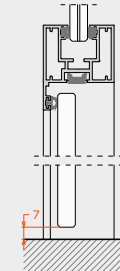

PRODUCTS / INDOORS / SWING DOORS / U40 /

U40 Standard

Swing door

Ανοιγόμενη πόρτα

The U40 Standard Internal door has a "U" shaped sturdy casing profile which attaches to glass, as well as to other materials. The panel opens with side hinges. A wide variety of locks, magnetic, mechanical, WC or a non-locking accessory "easyclick" is available.

Εσωτερική πόρτα με στιβαρό κάσσωμα αλουμινίου σχήματος "U" το οποίο εφαρμόζει κυρίως σε γυάλινους τοίχους αλλά και σε τοίχους από άλλα υλικά, χωρίς περιμετρική κορνίζα. Το φύλλο ανοίγει και κλείνει με πλαϊνούς μεντεσέδες. Επιλογές κλειδαριών: μαγνητική, μηχανική, έκδοση για WC αλλά και αξεσουάρ συγκράτησης φύλλου "easyclick".

Typologies / Τυπολογίες

Drop seal for max soundproof/
Προσαρμογή ηχοφραγής

Dimensions

Διαστάσεις

Door frame width	40mm	Πλάτη κάσας	40mm
Door frame view (in-out)	32mm-48mm	Οψη κάσας (μέσα-έξω)	32mm-48mm

Technical features

Τεχνικά χαρακτηριστικά

Maximum sash height	2500mm	Μέγιστο ύψος φύλλου	2500mm
Maximum sash width	900mm	Μέγιστο πλάτος φύλλου	900mm
Maximum weight per sash	60kg	Μέγιστο βάρος φύλλου	60kg
Glazing thickness range	8mm-12mm	Πάχη μαλοπίνακα	8mm-12mm
Glazing type	Tempered, monolithic or laminated	Είδος κρυστάλλου	Σκληρυμένο, μονολιθικό ή τριπλεξ
Lock	Mechanical lock or easy click	Κλειδαριά	Μηχανική κλειδαριά ή easy click
Sash operation	Stainless steel pivot hinges	Κίνηση φύλλου	Ανοξειδωτοι αξονικοί μεντεσέδες
Panel sealing type	Rubber on frame	Τρόπος σφράγισης φύλλων	Περιμετρικό λάστιχο στην κάσσα
Automatic drop seal option	Yes	Δυνατότητα προσαρμογής ηχοφραγής	Ναι