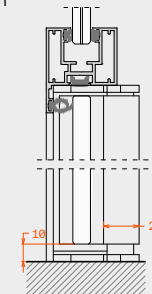

Εσωτερική πόρτα με στιβαρό κάσσωμα αλουμινίου σχήματος "U" το οποίο εφαρμόζει κυρίως σε γυάλινους τοίχους αλλά και σε τοίχους από άλλα υλικά, χωρίς περιμετρική κορνίζα. Ειδικό κατακόρυφο προφίλ (σωληνωτός μεντεσές) συγκρατεί το γυάλινο φύλλο και εξαρτήματα ρινοί το ανοίγουν μέχρι και 170 μοίρες. Η πόρτα κλειδώνει με διάφορες κλειδαριές: μαγνητική, μηχανική, έκδοση για WC αλλά και αξεσουάρ συγκράτησης φύλλου "easyclick".

Typologies / Τυπολογίες

Drop seal for max soundproof/
Προσαρμογή ηχοφραγής

Dimensions

Διαστάσεις

Door frame width	40mm	Πλάτη κάσας	40mm
Door frame view (in-out)	32mm-48mm	Οψη κάσας (μέσα-έξω)	32mm-48mm
Tube hinge profile view	30mm	Οψη σωληνωτού μεντεσέ	30mm

Technical features

Τεχνικά χαρακτηριστικά

Maximum sash height	3000mm	Μέγιστο ύψος φύλλου	3000mm
Maximum sash width	1000mm	Μέγιστο πλάτος φύλλου	1000mm
Maximum weight per sash	80kg	Μέγιστο βάρος φύλλου	80kg
Glazing thickness range	8mm-12mm	Πάχη μαλοπίνακα	8mm-12mm
Glazing type	Tempered, monolithic or laminated	Είδος κρυστάλλου	Σκληρυμένο, μονολιθικό ή τριπλεξ
Lock	Mechanical lock or easy click	Κλειδαριά	Μηχανική κλειδαριά ή easy click
Sash operation	Stainless steel pivot hinges	Κίνηση φύλλου	Ανοξειδωτοι αξονικοί μεντεσέδες
Panel sealing type	Rubber on frame	Τρόπος σφράγισης φύλλων	Περιμετρικό λάστιχο στην κάσα
Automatic drop seal option	Yes	Δυνατότητα προσαρμογής ηχοφραγής	Ναι

Vertical section
Κάθετη τομήHorizontal section
Οριζόντια τομή