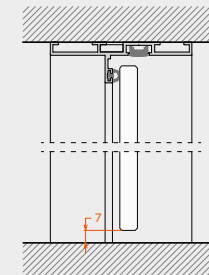

Πόρτα με κάσσωμα αλουμινίου 80mm χωρίς περιμετρική κορνίζα. Το φύλλο ανοίγει και κλείνει με πλαϊνούς μεντεσέδες. Επιλογές κλειδαριών: μαγνητική, μηχανική, έκδοση για WC αλλά και αξεσουάρ συγκράτησης φύλλου "easyclick".

Typologies / Τυπολογίες

Drop seal for max soundproof/
Προσαρμογή ηχοφραγής

Dimensions

Διαστάσεις

Door frame width	80mm	Πλάτη κάσας	80mm
Door frame view (in-out)	8mm-23mm	Όψη κάσας (μέσα-έξω)	8mm-23mm

Technical features

Τεχνικά χαρακτηριστικά

Maximum sash height	2500mm	Μέγιστο ύψος φύλλου	2500mm
Maximum sash width	900mm	Μέγιστο πλάτος φύλλου	900mm
Maximum weight per sash	60kg	Μέγιστο βάρος φύλλου	60kg
Glazing thickness range	8mm-12mm	Πάχη μαλοπίνακα	8mm-12mm
Glazing type	Tempered, monolithic or laminated	Είδος κρυστάλλου	Σκληρυμένο-μονολιθικό ή τριπλεξ
Lock variety	Mechanical lock or easy click	Κλειδίωμα	Μηχανική κλειδαριά ή easy click
Sash operation	Side hinges	Κίνηση φύλλου	Πλαϊνοί μεντεσέδες
Panel sealing type	Rubber on frame	Τρόπος σφράγισης φύλλων	Περιμετρικό λάστιχο στην κάσσο
Automatic drop seal option	Yes	Δυνατότητα προσαρμογής ηχοφραγής	Ναι

Vertical section
Κάθετη τομήHorizontal section
Οριζόντια τομή