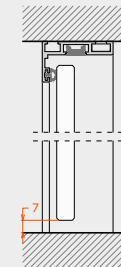

Πόρτα με λεπτό κάσσωμα αλουμινίου 40mm χωρίς περιμετρική κορνίζα. Το φύλλο ανοίγει και κλείνει με πλαϊνούς μεντεσέδες. Επιλογές κλειδαριών: μαγνητική, μηχανική, έκδοση για WC αλλά και αξεσουάρ συγκράτησης φύλλου "easyclick".

Typologies / Τυπολογίες

Drop seal for max soundproof/
Προσαρμογή ηχοφραγής

Dimensions

Διαστάσεις

Door frame width	40mm	Πλάτη κάσας	40mm
Door frame view (in-out)	8mm-23mm	Όψη κάσας (μέσα-έξω)	8mm-23mm

Technical features

Τεχνικά χαρακτηριστικά

Maximum sash height	2500mm	Μέγιστο ύψος φύλλου	2500mm
Maximum sash width	900mm	Μέγιστο πλάτος φύλλου	900mm
Maximum weight per sash	60kg	Μέγιστο βάρος φύλλου	60kg
Glazing thickness range	8mm-12mm	Πάχη μαλοπίνακα	8mm-12mm
Glazing type	Tempered, monolithic or laminated	Είδος κρυστάλλου	Σκληρυμένο, μονολιθικό ή τριπλεξ
Lock variety	Mechanical lock or easy click	Κλειδωμα	Μηχανική κλειδαριά ή easy click
Sash operation	Side hinges	Κίνηση φύλλου	Πλαϊνοί μεντεσέδες
Panel sealing type	Rubber on frame	Τρόπος σφράγισης φύλλων	Περιμετρικό λάστιχο στην κάσσα
Automatic drop seal option	Yes	Δυνατότητα προσαρμογής ηχοφραγής	Ναι

Vertical section
Κάθετη τομή

Horizontal section
Οριζόντια τομή