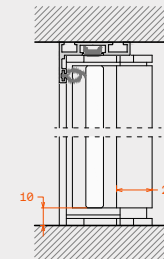

Vertical section
Κάθετη τομή