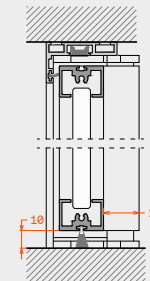

Πόρτα με λεπτό κάσσωμα αλουμινίου και περιμετρικό slim profile στο φύλλο. Ειδικό κατακόρυφο προφίλ (σωληνωτός μεντεσέ) με εξαρτήματα ρινοί ανοίγουν το φύλλο έως και 170 μοίρες. Επιλογές κλειδαριών: μαγνητική, μηχανική, έκδοση για WC αλλά και αξεσουάρ συγκράτησης φύλλου "easyclick". Η συγκεκριμένη πόρτα παράγεται και σε τυπολογία δίφυλλης, με εσωτερικό σύρτη κλεισίματος του ανενεργού φύλλου.

Typologies / Τυπολογίες

Drop seal for max soundproof/
Προσαρμογή ηχοφραγής

Dimensions

Διαστάσεις

Door frame width	40mm	Πλάτη κάσας	40mm
Door frame view (in out)	8mm-23mm	Όψη κάσας (μέσα-έξω)	8mm-23mm
Sash profile	18mm x 25mm	Προφίλ φύλλου	18mm x 25mm
Tube hinge profile view	30mm	Όψη σωληνωτού μεντεσέ	30mm

Technical features

Τεχνικά χαρακτηριστικά

Maximum sash height	3000mm	Μέγιστο ύψος φύλλου	3000mm
Maximum sash width	1000mm	Μέγιστο πλάτος φύλλου	1000mm
Maximum weight per sash	80kg	Μέγιστο βάρος φύλλου	80kg
Glazing thickness range	8mm-12mm	Πάχη υαλοπλάκα	8mm-12mm
Glazing type	Tempered, monolithic or laminated	Είδος κρυστάλλου	Σκληρυμένο, μονολιθικό ή τριπλεξ
Lock variety	Mechanical lock or easy click	Κλειδώμα	Μηχανική κλειδαριά ή easy click
Sash operation	Stainless steel pivot hinges	Κίνηση φύλλου	Ανοξείδωτοι ατσάλινοι μεντεσέδες
Panel sealing type	Rubber on frame	Τρόπος σφράγισης φύλλων	Περιμετρικό λάστιχο στην κάσα
Automatic drop seal option	Yes	Δυνατότητα προσαρμογής ηχοφραγής	Ναι

Certifications

Πιστοποιήσεις

Soundproof:
(ISO : 10140-2:2010)

UP TO: Rw (C,Ctr) = 39 (-0;-2) dB

Ηχομείωση
(ISO : 10140-2:2010)

UP TO: Rw (C,Ctr) = 39 (-0;-2) dB

Vertical section
Κάθετη τομή

Horizontal section
Οριζόντια τομή