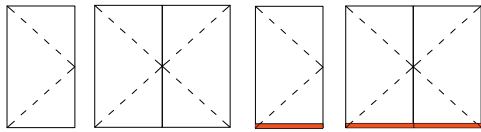

PRODUCTS / INDOORS / SWING DOORS / SKINNY 40 /

SKINNY 40 Deluxe

Swing door

Ανοιγόμενη πόρτα

The SKINNY 40 Deluxe internal door is framed with an ultra-thin aluminum door case. A vertical profile (tubular) using pivot hinges, swing door the panel up to 170 degrees. A wide variety of locks, magnetic, mechanical, WC or a non-locking accessory "easyclick" is available. The model also comes as a two-panel door, with internal latch.

Πόρτα με λεπτό κάσσωμα αλουμινίου και περιμετρικό slim profile στο φύλλο. Ειδικό κατακόρυφο προφίλ (σωληνωτός μεντεσέ) με εξαρτήματα ρινοί ανοίγουν το φύλλο έως και 170 μοίρες. Επιλογές κλειδαριών: μαγνητική, μηχανική, έκδοση για WC αλλά και αξεσουάρ συγκράτησης φύλλου "easyclick". Η συγκεκριμένη πόρτα παράγεται και σε τυπολογία δίφυλλης, με εσωτερικό σύρτη κλεισίματος του ανενεργού φύλλου.

Typologies / Τυπολογίες

Drop seal for max soundproof/
Προσαρμογή ηχοφραγής

Dimensions

Διαστάσεις

Door frame width	40mm	Πλάτη κάσας	40mm
Door frame view (in out)	8mm-23mm	Όψη κάσας (μέσα-έξω)	8mm-23mm
Sash profile	18mm x 25mm	Προφίλ φύλλου	18mm x 25mm
Tube hinge profile view	30mm	Όψη σωληνωτού μεντεσέ	30mm

Technical features

Τεχνικά χαρακτηριστικά

Maximum sash height	3000mm	Μέγιστο ύψος φύλλου	3000mm
Maximum sash width	1000mm	Μέγιστο πλάτος φύλλου	1000mm
Maximum weight per sash	80kg	Μέγιστο βάρος φύλλου	80kg
Glazing thickness range	8mm-12mm	Πάχη υαλοπλάκα	8mm-12mm
Glazing type	Tempered, monolithic or laminated	Είδος κρυστάλλου	Σκληρυμένο, μονολιθικό ή τριπλεξ
Lock variety	Mechanical lock or easy click	Κλειδώμα	Μηχανική κλειδαριά ή easy click
Sash operation	Stainless steel pivot hinges	Κίνηση φύλλου	Ανοξείδωτοι ατσάλινοι μεντεσέδες
Panel sealing type	Rubber on frame	Τρόπος σφράγισης φύλλων	Περιμετρικό λάστιχο στην κάσα
Automatic drop seal option	Yes	Δυνατότητα προσαρμογής ηχοφραγής	Ναι