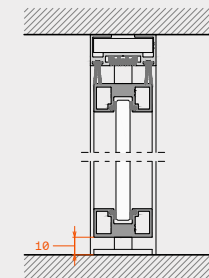

PRODUCTS / INDOORS / SWING DOORS / PIVOT /

PIVOT 37

Pivot door

Πόρτα Pivot

The PIVOT 37 internal door offers numerous design solutions thanks to its heretical pivoting movement. This is a two way door and comes with a central or offset pivot. The central pivot door swing opens to 360 degrees. By placing two or more panels side by side, you can configure partially or totally openable partitions. The alignment and immobilization of the panels is guaranteed by a non locking accessory "ball catcher".

Η εσωτερική πόρτα PIVOT 37, είναι ένα μοντέλο κατακόρυφης περιστρεφόμενης κίνησης το οποίο προσφέρεται για πολλές σχεδιαστικές λύσεις. Η πόρτα λειτουργεί αμφίδρομα και διατίθεται με κεντρικό ή παράκεντρο αξονικό ρινό μηχανισμό. Η έκδοση με κεντρικό ρινό έχει δυνατότητα περιστροφής 360 μοιρών. Τοποθετώντας δύο ή περισσότερα φύλλα δίπλα-δίπλα, δημιουργούνται χωρίσματα μερικώς ή πλήρως ανοιγόμενα. Η ευθυγράμμιση και ακινητοποίηση των φύλλων επιτυγχάνεται από ένα αξεσουάρ συγκράτησης φύλλων "ball catcher".

Typologies / Τυπολογίες

Dimensions

Διαστάσεις

Door frame width	37mm	Πλάτη κάσας	37mm
Door frame view (in-out)	18mm	Όψη κάσας (μέσα-έξω)	18mm
Sash profile	33mm x 16mm	Προφίλ φύλλου	33mm x 16mm
Mullion	20mm x 10mm / 13mm x 10mm	Διακοσμητικά καΐτια	20mm x 10mm / 13mm x 10mm

Technical features

Τεχνικά χαρακτηριστικά