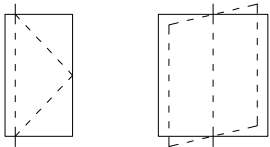

# PIVOT 37

Pivot door

Πόρτα Pivot

The PIVOT 37 internal door offers numerous design solutions thanks to its heretical pivoting movement. This is a two way door and comes with a central or offset pivot. The central pivot door swing opens to 360 degrees. By placing two or more panels side by side, you can configure partially or totally openable partitions. The alignment and immobilization of the panels is guaranteed by a non locking accessory "ball catcher".

Η εσωτερική πόρτα PIVOT 37, είναι ένα μοντέλο κατακόρυφης περιστρεφόμενης κίνησης το οποίο προσφέρεται για πολλές σχεδιαστικές λύσεις. Η πόρτα λειτουργεί αμφίδρομα και διατίθεται με κεντρικό ή παράκεντρο αξονικό ρινό μηχανισμό. Η έκδοση με κεντρικό ρινό έχει δυνατότητα περιστροφής 360 μοιρών. Τοποθετώντας δύο ή περισσότερα φύλλα δίπλα-δίπλα, δημιουργούνται χωρίσματα μερικώς ή πλήρως ανοιγόμενα. Η ευθυγράμμιση και ακινητοποίηση των φύλλων επιτυγχάνεται από ένα αξεσουάρ συγκράτησης φύλλων "ball catcher".

## Dimensions

## Διαστάσεις

Door frame width	37mm	Πλάτη κάσας	37mm
Door frame view (in-out)	18mm	Όψη κάσας (μέσα-έξω)	18mm
Sash profile	33mm x 16mm	Προφίλ φύλλου	33mm x 16mm
Mullion	20mm x 10mm / 13mm x 10mm	Διακοσμητικά καΐτια	20mm x 10mm / 13mm x 10mm