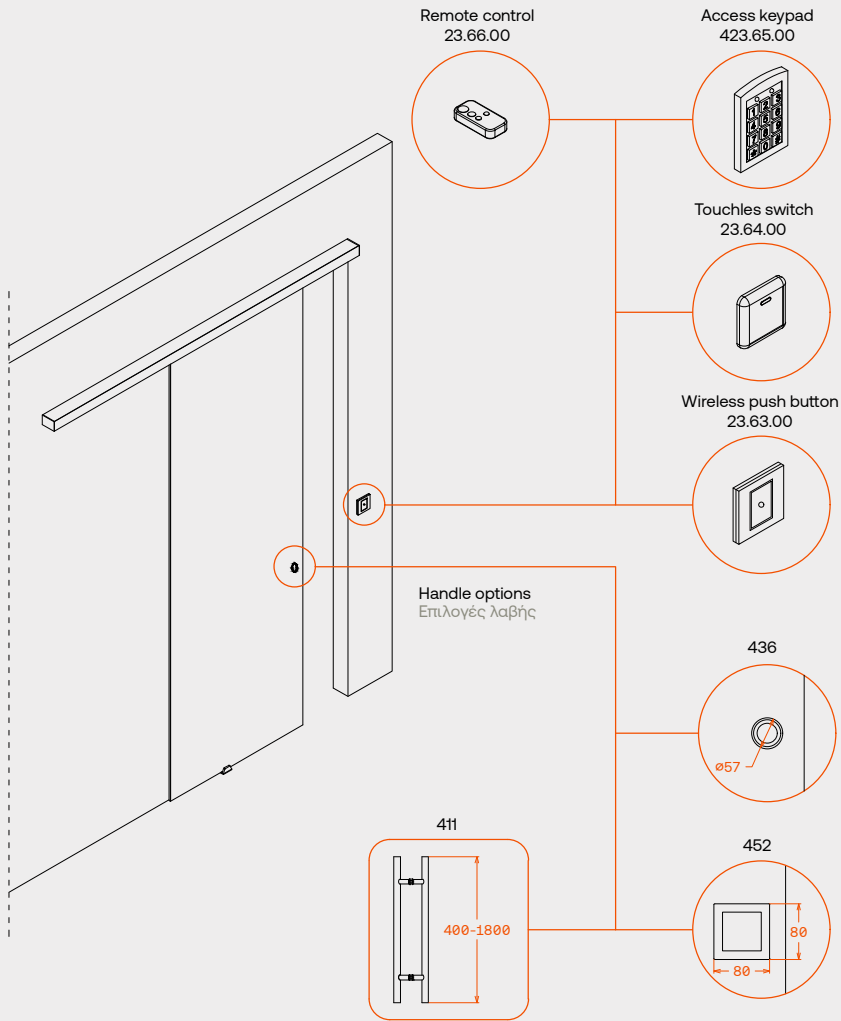

Component options and details
Επιλογές εξαρτημάτων και λεπτομέρειες