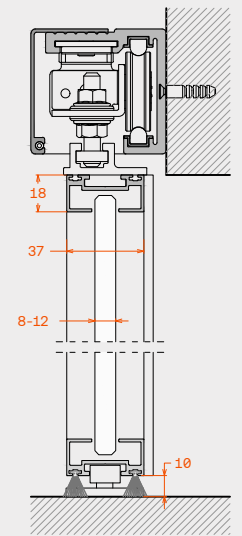

Typologies / Τυπολογίες

Dimensions

Διαστάσεις

Upper track with cover	65mm x 60mm	Οδηγός με κάλυμα	65mm x 60mm
Sash profile (for framed model)	37mm x 18mm	Προφίλ φύλλου (για μοντέλο με τελάρο)	37mm x 18mm

Technical features

Τεχνικά χαρακτηριστικά

Maximum sash height	3000mm	Μέγιστο ύψος φύλλου	3000mm
Maximum Sash width	1400mm	Μέγιστο πλάτος 1 φύλλου	1400mm
Maximum two sash width	2800mm	Μέγιστο πλάτος 2 φύλλων	2800mm
Maximum weight per sash	100kg	Μέγιστο βάρος φύλλου	100kg
Glazing thickness range	8mm-12mm	Πάχη υαλοπίνακα	8mm-12mm
Glazing type	Tempered, monolithic or laminated	Είδος κρυστάλλου	Σκληρυμένο, μονολιθικό ή τρίπλεξ
Noise level	50db	Επίπεδο θορύβου	50db
Maximum number of sashes	2	Μέγιστος αριθμός φύλλων	2
Sashes typology	Framed or Frameless	Τύπος φύλλων	Με πλαίσιο ή χωρίς πλαίσιο

Component options and details
Επιλογές εξαρτημάτων και λεπτομέρειες

Vertical sections
Κάθετες τομές

Side wall mounting and sash with frame
Πλευρική στήριξη και φύλλο με πλαίσιο
MG 60 FGL

MG 60 FR
Κάθετες τομές

Horizontal section
Οριζόντια τομή