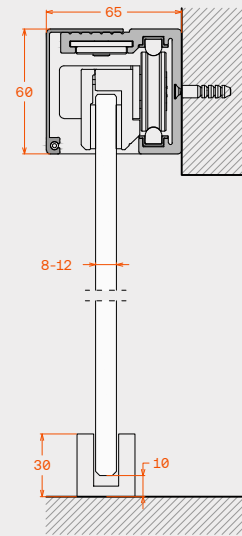

Typologies / Τυπολογίες

Dimensions

Διαστάσεις

Upper track with cover	65mm x 60mm	Οδηγός με κάλυμα	65mm x 60mm
Sash profile (for framed model)	37mm x 18mm	Προφίλ φύλλου (για μοντέλο με τελάρο)	37mm x 18mm

Technical features

Τεχνικά χαρακτηριστικά

Maximum sash height	3000mm	Μέγιστο ύψος φύλλου	3000mm
Maximum Sash width	1400mm	Μέγιστο πλάτος 1 φύλλου	1400mm
Maximum two sash width	2800mm	Μέγιστο πλάτος 2 φύλλων	2800mm
Maximum weight per sash	100kg	Μέγιστο βάρος φύλλου	100kg
Glazing thickness range	8mm-12mm	Πάχη υαλοπίνακα	8mm-12mm
Glazing type	Tempered, monolithic or laminated	Είδος κρυστάλλου	Σκληρυμένο, μονολιθικό ή τρίπλεξ
Noise level	50db	Επίπεδο θορύβου	50db
Maximum number of sashes	2	Μέγιστος αριθμός φύλλων	2
Sashes typology	Framed or Frameless	Τύπος φύλλων	Με πλαίσιο ή χωρίς πλαίσιο

Component options and details
Επιλογές εξαρτημάτων και λεπτομέρειες

Vertical sections
Κάθετες τομές

Side wall mounting and sash with frame
Πλευρική στήριξη και φύλλο με πλαίσιο
MG 60 FGL

MG 60 FR
Κάθετες τομές

Horizontal section
Οριζόντια τομή