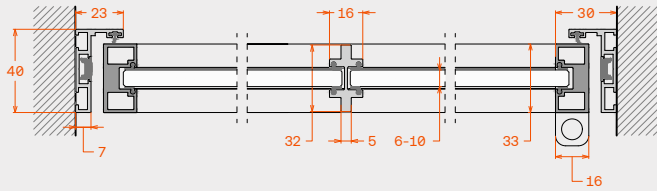

Horizontal sections with transom & decorations mullions
 Οριζόντιες τομές με τραβέρσες & διακοσμητικά καίτια

With transom 40.1.4.23
 Με τραβέρσα 40.1.4.23

With "T" decorative cross sections mullions 40.1.4.61
 Διακοσμητικά καίτια σχήματος "T" 40.1.4.61

With decorative mullions 20 x 10
 Διακοσμητικά καίτια 20 x 10