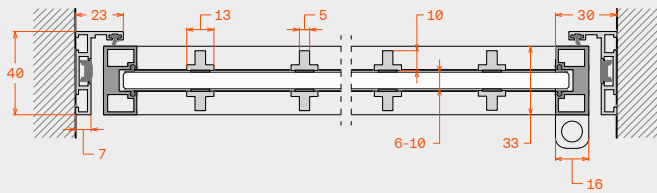

Horizontal sections with transom & decorations mullions
 Οριζόντιες τομές με τραβέρσες & διακοσμητικά καίτια

With transom 40.1.4.23
 Με τραβέρσα 40.1.4.23

With "T" decorative cross sections mullions 40.1.4.61
 Διακοσμητικά καίτια σχήματος "T" 40.1.4.61

With decorative mullions 20 x 10
 Διακοσμητικά καίτια 20 x 10