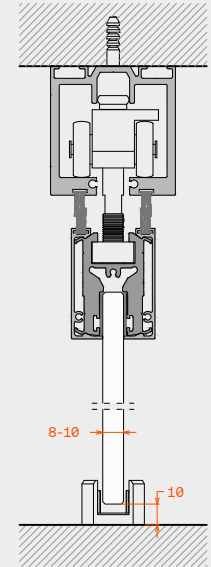

Τεχνικά χαρακτηριστικά

Maximum sash height
Maximum sash width
Maximum weight per Sash
Glazing thickness Range
Glazing type

3000mm
1200mm
100kg
8mm-10mm
Tempered, monolithic
or laminated

Μέγιστο ύψος φύλλου
Μέγιστο πλάτος φύλλου
Μέγιστο βάρος φύλλου
Πάχη υαλοπίνακα
Είδος κρυστάλλου

Sashe sealing type
Maximum number of sashes
Panel's immobilization

Brushes
2
Standard stop

Τρόπος σφράγισης φύλλων
Μέγιστος αριθμός φύλλων
Ακινητοποίηση φύλλων

Βουρτσάκια
2
Απλά στοπ

Component options and details
Επιλογές εξαρτημάτων και λεπτομέρειες

S.S Rollers
Ανοξειδωτο ράουλο
529.103.11

Clamp
Πιάστρα
CL.50.R

Handle options
Επιλογές λαβής

Vertical sections
Κάθετες τομές

Side wall mounting
Πλευρική στήριξη

Mounted to the ceiling
Στήριξη οροφής

Κάθετες τομές

Horizontal section
Οριζόντια τομή