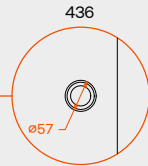

Handle options
Επιλογές λαβής