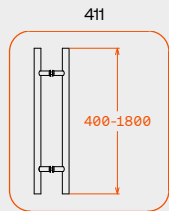

Handle options
Επιλογές λαβής