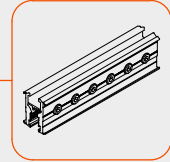

Sashe sealing type
Maximum number of sashes
Panel's immobilization

Brushes
2
Standard stop

Τρόπος σφράγισης φύλλων
Μέγιστος αριθμός φύλλων
Ακινητοποίηση φύλλων

Βουρτσάκια
2
Απλά στοπ

Component options and details
Επιλογές εξαρτημάτων και λεπτομέρειες

S.S Rollers
Ανοξειδωτο ράουλο
529.103.11

Clamp
Πιάστρα
CL.50.R

Handle options
Επιλογές λαβής

Vertical sections
Κάθετες τομές

Side wall mounting
Πλευρική στήριξη

Mounted to the ceiling
Στήριξη οροφής

Κάθετες τομές