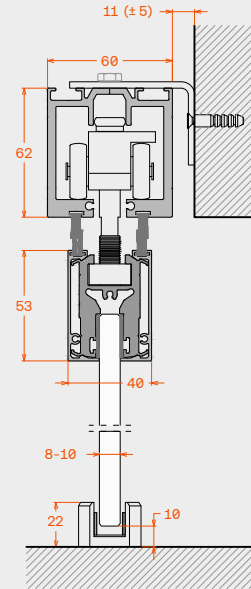

Typologies / Τυπολογίες

Dimensions

Διαστάσεις

Track for movable
Upper clamp

60mm x 62mm
40mm x 53mm

Διαρούμενος οδηγός κινητού
Άνω μπάζα

60mm x 62mm
40mm x 53mm

Technical features

Τεχνικά χαρακτηριστικά

Maximum sash height
Maximum sash width
Maximum weight per Sash
Glazing thickness Range
Glazing type

3000mm
1200mm
100kg
8mm-10mm
Tempered, monolithic
or laminated

Μέγιστο ύψος φύλλου
Μέγιστο πλάτος φύλλου
Μέγιστο βάρος φύλλου
Πάχη υαλοπίνακα
Είδος κρυστάλλου

S.S Rollers
Ανοξειδωτο ράουλο
529.103.11

Clamp
Πιάστρα
CL.50.R

Handle options
Επιλογές λαβής

Vertical sections
Κάθετες τομές

Side wall mounting
Πλευρική στήριξη

Mounted to the ceiling
Στήριξη οροφής

Κάθετες τομές

Horizontal section
Οριζόντια τομή