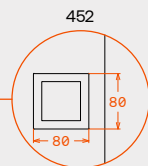

Handle options
Επιλογές λαβής