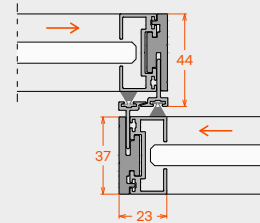

Κύλιση
Τρόπος σφράγισης φύλλων
Μέγιστος αριθμός φύλλων
Ακινητοποίηση φύλλων

Ανω
Βουρτσάκια
(4 + 1) x 2
Απλά ή πνευματικά στοπ

Component options and details
Επιλογές εξαρτημάτων και λεπτομέρειες

Closer options
Επιλογές τερματικών στοπ

Standard stop
15.01 / 15.12

Small soft closer
15.01 / 15.10

Big soft closer
15.11.80 or 15.11.120

Handle options
Επιλογές λαβής

449

452

Bottom accessory for fix panel
Κάτω εξάρτημα σταθερού
23.9.9.76.42.SET

Sash connector
Συνδετήριο εξάρτημα φύλλων
269.686.11.SET

Vertical section
Κάθετη τομή

Closed door join, horizontal section
Οριζόντια τομή ένωσης σε κλειστή θέση

Opened door, horizontal section
Οριζόντια τομή σε ανοικτή θέση