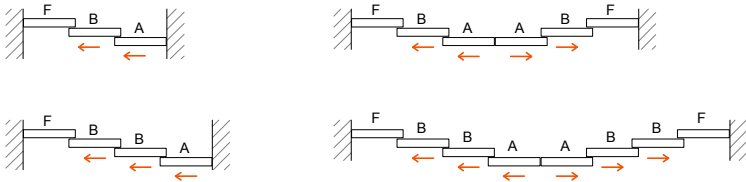

PRODUCTS / INDOORS / SLIDING DOORS /

DS2600 Slim

Telescopic sliding door

Παρασυρόμενο σύστημα πόρτας

The DS2600 Slim is a sliding door consisting of minimal aluminum profiles with a visible dimension of just 23mm. The operation is easy and smooth. Panels align symmetrically when closing and even more when opening. Aluminums can be painted in all shades of powder paint (RAL) and anodized. The movable panels stop with or without the use of soft closers during opening and closing.

Η DS2600 Slim είναι μια παρασυρόμενη πόρτα που αποτελείται από minimal profiles αλουμινίου ορατής διάστασης μόλις 23mm. Είναι πολύ εύκολο στη χρήση του και τα φύλλα του παρουσιάζουν συμμετρική εικόνα στο κλείσιμο αλλά κυρίως στο άνοιγμα. Τα αλουμίνια χρωματίζονται σε όλες τις αποχρώσεις βαφών πούδρας (RAL) αλλά και ανοδίωσης. Τα κινητά φύλλα ακινητοποιούνται με ή χωρίς χρήση soft closers στο άνοιγμα-κλείσιμο.

Typologies / Τυπολογίες

Dimensions

Track for 2 movables + 1 fixed
Sash profile
Handle

138mm x 42mm
37mm x 18mm
50mm x 150mm /
80mm x 80mm

Διαστάσεις

Οδηγοί για 2 κινητά + 1 σταθερό
Προφίλ φύλλου
Λαβή

138mm x 42mm
37mm x 18mm
50mm x 150mm /
80mm x 80mm

Sash connector
Συνδετήριο εξάρτημα φύλλων
269.686.11.SET

Vertical section
Κάθετη τομή

Closed door join, horizontal section
Οριζόντια τομή ένωσης σε κλειστή θέση

Opened door, horizontal section
Οριζόντια τομή σε ανοικτή θέση