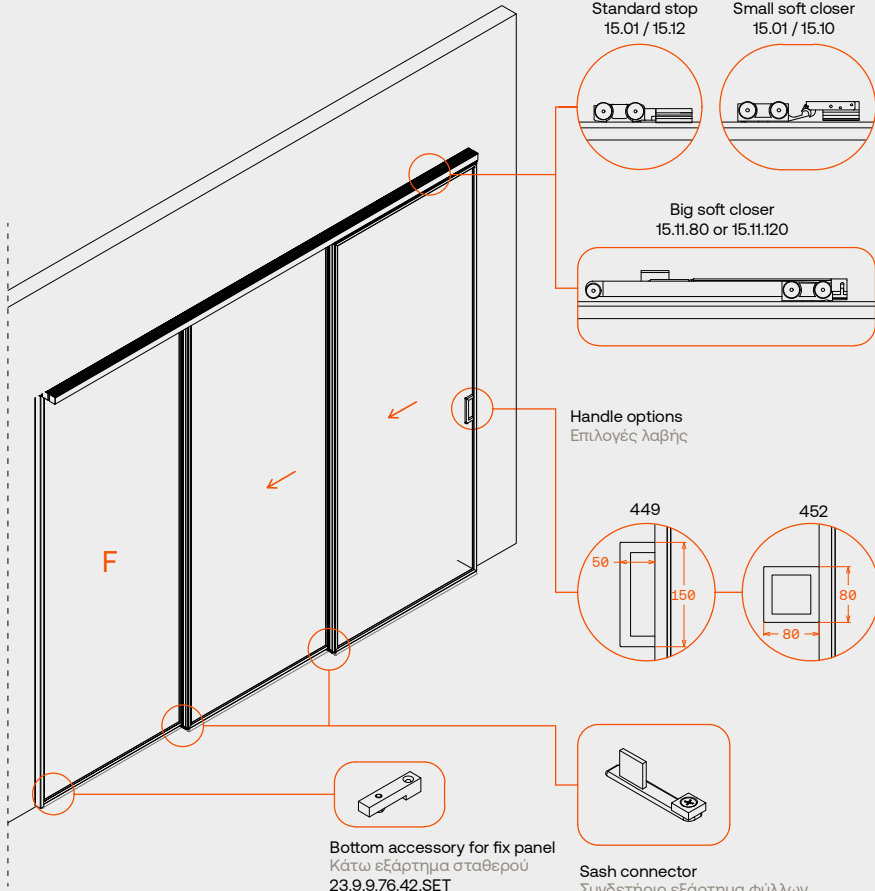

Technical features

Maximum sash height
Maximum sash width
Maximum weight per sash
Glazing thickness range
Glazing type

3000mm
1200mm
80kg
8mm-12mm
Tempered, monolithic
or laminated

Sliding operation
Panel sealing type
Maximum number of panels
Panel's immobilization

Standard stop
15.01 / 15.12

Small soft closer
15.01 / 15.10

Big soft closer
15.11.80 or 15.11.120

Handle options
Επιλογές λαβής

449

452

Bottom accessory for fix panel
Κάτω εξάρτημα σταθερού
23.9.9.76.42.SET

Sash connector
Συνδετήριο εξάρτημα φύλλων
269.686.11.SET

Vertical section
Κάθετη τομή

Closed door join, horizontal section
Οριζόντια τομή ένωσης σε κλειστή θέση

Opened door, horizontal section
Οριζόντια τομή σε ανοικτή θέση