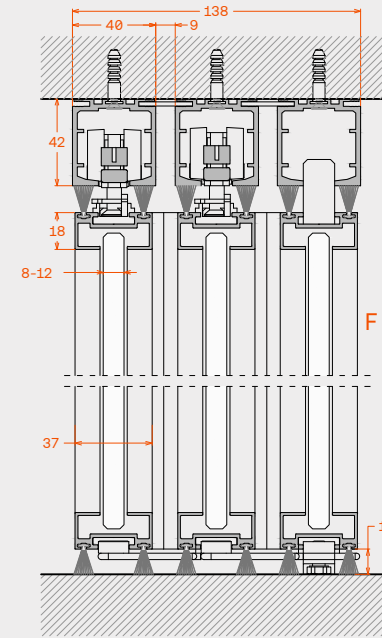

Technical features

Maximum sash height
Maximum sash width
Maximum weight per sash
Glazing thickness range
Glazing type

3000mm
1200mm
80kg
8mm-12mm
Tempered, monolithic
or laminated

Sliding operation
Panel sealing type
Maximum number of panels
Panel's immobilization

Κύλιση
Τρόπος σφράγισης φύλλων
Μέγιστος αριθμός φύλλων
Ακινητοποίηση φύλλων

Ανω
Βουρτσάκια
(4 + 1) x 2
Απλά ή πνευματικά στοπ

Component options and details
Επιλογές εξαρτημάτων και λεπτομέρειες

Closer options
Επιλογές τερματικών στοπ

Standard stop
15.01 / 15.12

Small soft closer
15.01 / 15.10

Big soft closer
15.11.80 or 15.11.120

Handle options
Επιλογές λαβής

449

452

Bottom accessory for fix panel
Κάτω εξάρτημα σταθερού
23.9.9.76.42.SET

Sash connector
Συνδετήριο εξάρτημα φύλλων
269.686.11.SET

Vertical section
Κάθετη τομή

Closed door join, horizontal section
Οριζόντια τομή ένωσης σε κλειστή θέση

Opened door, horizontal section
Οριζόντια τομή σε ανοικτή θέση