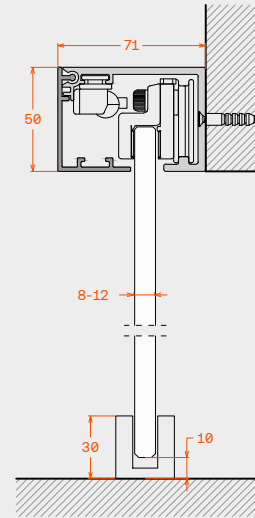

Typologies / Τυπολογίες

Dimensions

Διαστάσεις

Track for movable	71mm x 50mm	Διαμερούμενος οδηγός κινητού	71mm x 50mm
Track for movable + fix	87mm x 50mm	Οδηγοί κινητού και σταθερού	87mm x 50mm

Technical features

Τεχνικά χαρακτηριστικά

Maximum sash height	3000mm	Μέγιστο ύψος φύλλου	3000mm
Maximum sash width	1000mm	Μέγιστο πλάτος φύλλου	1000mm
Maximum weight per sash	80kg	Μέγιστο βάρος φύλλου	80kg
Glazing thickness range	8mm-12mm	Πάχη υαλοπινάκα	8mm-12mm
Glazing type	Tempered, monolithic or laminated	Είδος κρυστάλλου	Σκληρυμένο, μονολιθικό ή τρίπλεξ
Sliding operation	Upper	Κύλιση	Άνω
Panel sealing type	Brushes	Τρόπος σφράγισης φύλλων	Βουρτσάκια
Maximum number of panels	2 + 2	Μέγιστος αριθμός φύλλων	2 + 2
Panel's immobilization	Standard stop or soft close	Ακινητοποίηση φύλλων	Απλά ή πνευματικά στοπ

Component options and details  
Επιλογές εξαρτημάτων και λεπτομέρειες

Vertical section  
Κάθετη τομή

Side wall mounting  
Πλευρική στήριξη

Mounted to the ceiling with fix sash  
Στήριξη οροφής με σταθερό φύλλο