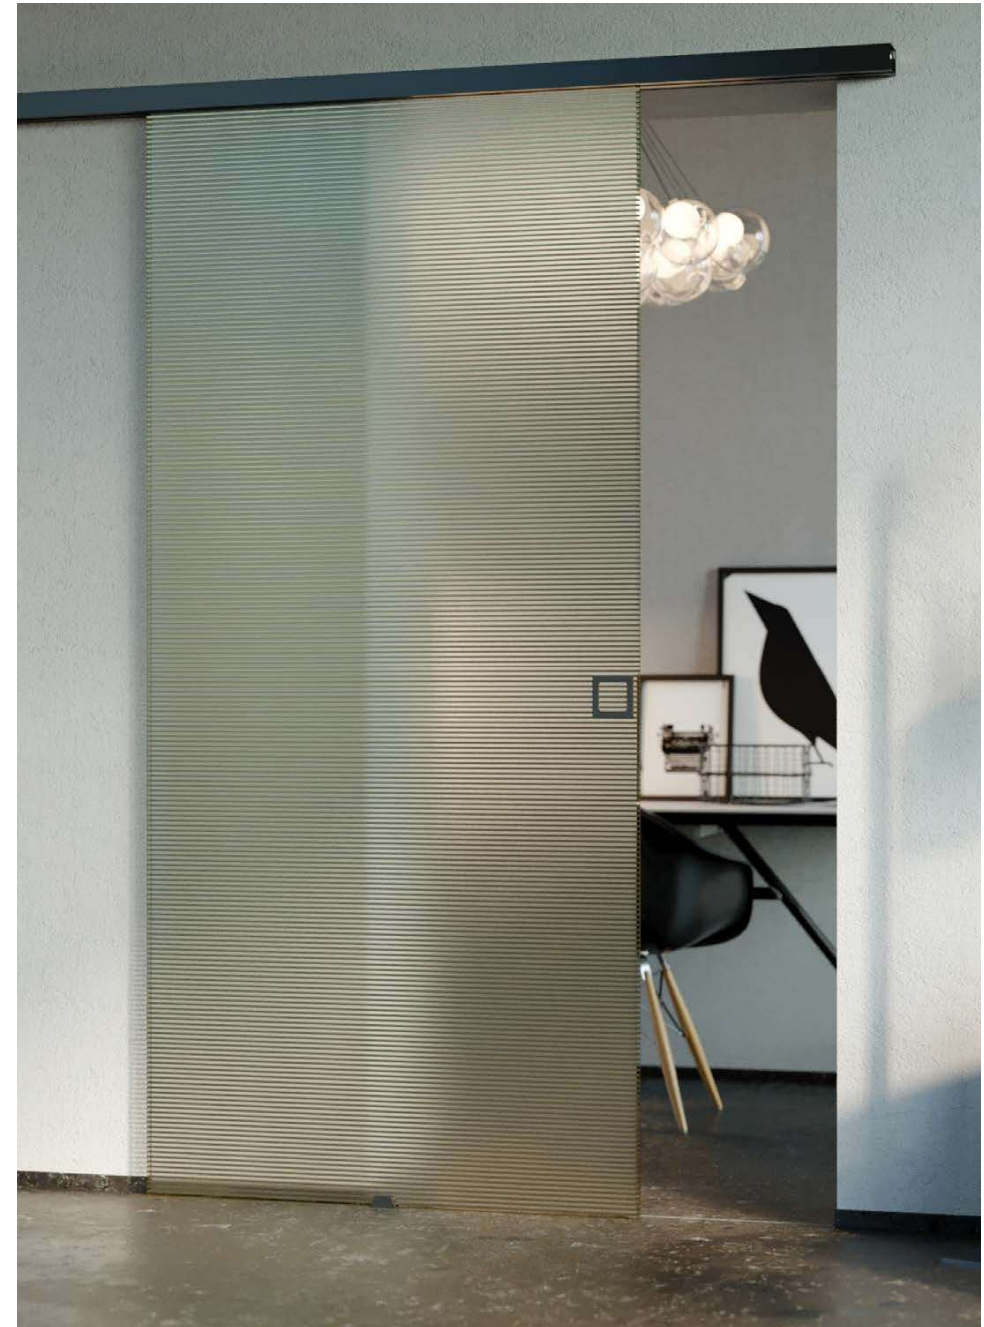

PRODUCTS / INDOORS / SLIDING DOORS /

DS2250 Box

Sliding door

Συρόμενη πόρτα

The DS 2250 Box is a sliding glass door with an upper roller track of square cross-section. Invisible rollers-clamps, move the panels through the track smooth and easily. Extra profile is integrated in the upper track to support a fixed glass panel. Aluminums can be painted in all shades of powder paint (RAL) and anodized. The movable panels stop with or without the use of soft closers during opening and closing.

Η DS 2250 Box είναι μια συρόμενη γυάλινη πόρτα με άνω διαμερούμενο οδηγό κύλισης τετράγωνης διατομής. Κρυφά ράουλα-πίαστρες, κινούν τα φύλλα μέσα από τον οδηγό με πολύ ομαλό και εύκολο τρόπο. Εξτρα προφίλ ενσωματώνεται στον άνω οδηγό για στήριξη σταθερού υαλοπινάκα. Τα αλουμίνια χρωματίζονται σε όλες τις αποχρώσεις βαφών πούδρας (RAL) αλλά και ανοδίουσης. Τα κινητά φύλλα ακινητοποιούνται με ή χωρίς χρήση soft closers στο άνοιγμα-κλείσιμο.

Typologies / Τυπολογίες

Dimensions

Διαστάσεις

Track for movable	71mm x 50mm	Διαμερούμενος οδηγός κινητού	71mm x 50mm
Track for movable + fix	87mm x 50mm	Οδηγοί κινητού και σταθερού	87mm x 50mm

Technical features

Τεχνικά χαρακτηριστικά

Maximum sash height	3000mm	Μέγιστο ύψος φύλλου	3000mm
Maximum sash width	1000mm	Μέγιστο πλάτος φύλλου	1000mm
Maximum weight per sash	80kg	Μέγιστο βάρος φύλλου	80kg
Glazing thickness range	8mm-12mm	Πάχη υαλοπινάκα	8mm-12mm
Glazing type	Tempered, monolithic or laminated	Είδος κρυστάλλου	Σκληρυμένο, μονολιθικό ή τρίπλεξ
Sliding operation	Upper	Κύλιση	Άνω
Panel sealing type	Brushes	Τρόπος σφράγισης φύλλων	Βουρτσάκια
Maximum number of panels	2 + 2	Μέγιστος αριθμός φύλλων	2 + 2
Panel's immobilization	Standard stop or soft close	Ακινητοποίηση φύλλων	Απλά ή πνευματικά στοπ