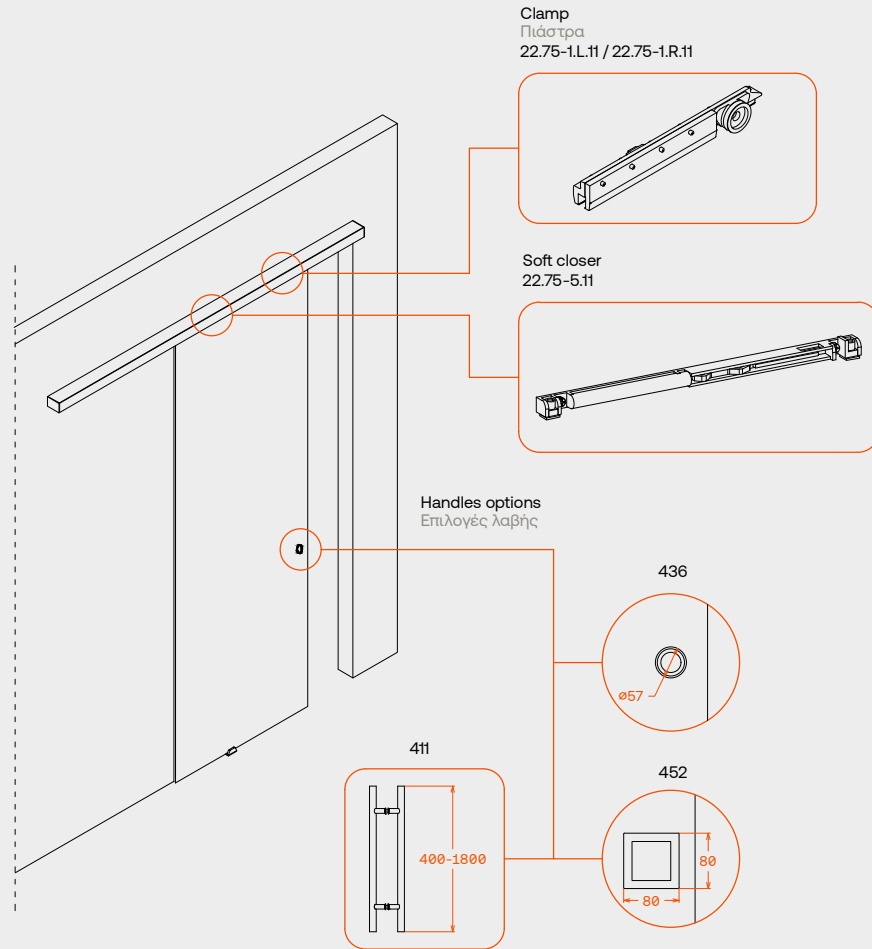

# DS2250 Box

Sliding door

Συρόμενη πόρτα

The DS 2250 Box is a sliding glass door with an upper roller track of square cross-section. Invisible rollers-clamps, move the panels through the track smooth and easily. Extra profile is integrated in the upper track to support a fixed glass panel. Aluminums can be painted in all shades of powder paint (RAL) and anodized. The movable panels stop with or without the use of soft closers during opening and closing.

Typologies / Τυπολογίες

Dimensions

Διαστάσεις

Track for movable	71mm x 50mm	Διαμερούμενος οδηγός κινητού	71mm x 50mm
Track for movable + fix	87mm x 50mm	Οδηγοί κινητού και σταθερού	87mm x 50mm

Technical features

Τεχνικά χαρακτηριστικά

Maximum sash height	3000mm	Μέγιστο ύψος φύλλου	3000mm
Maximum sash width	1000mm	Μέγιστο πλάτος φύλλου	1000mm
Maximum weight per sash	80kg	Μέγιστο βάρος φύλλου	80kg
Glazing thickness range	8mm-12mm	Πάχη υαλοπινάκα	8mm-12mm
Glazing type	Tempered, monolithic or laminated	Είδος κρυστάλλου	Σκληρυμένο, μονολιθικό ή τρίπλεξ
Sliding operation	Upper	Κύλιση	Άνω
Panel sealing type	Brushes	Τρόπος σφράγισης φύλλων	Βουρτσάκια
Maximum number of panels	2 + 2	Μέγιστος αριθμός φύλλων	2 + 2
Panel's immobilization	Standard stop or soft close	Ακινητοποίηση φύλλων	Απλά ή πνευματικά στοπ

Component options and details  
Επιλογές εξαρτημάτων και λεπτομέρειες

Vertical section  
Κάθετη τομή

Side wall mounting  
Πλευρική στήριξη

Mounted to the ceiling with fix sash  
Στήριξη οροφής με σταθερό φύλλο