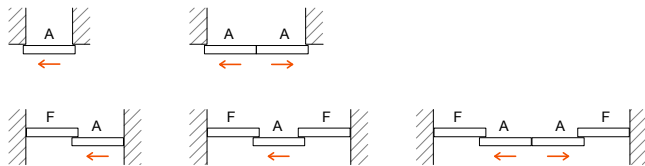

# DS2250 Box

Sliding door

Συρόμενη πόρτα

The DS 2250 Box is a sliding glass door with an upper roller track of square cross-section. Invisible rollers-clamps, move the panels through the track smooth and easily. Extra profile is integrated in the upper track to support a fixed glass panel. Aluminums can be painted in all shades of powder paint (RAL) and anodized. The movable panels stop with or without the use of soft closers during opening and closing.

Η DS 2250 Box είναι μια συρόμενη γυάλινη πόρτα με άνω διαμερούμενο οδηγό κύλισης τετράγωνης διατομής. Κρυφά ράουλα-πίαστρες, κινούν τα φύλλα μέσα από τον οδηγό με πολύ ομαλό και εύκολο τρόπο. Εξτρα προφίλ ενσωματώνεται στον άνω οδηγό για στήριξη σταθερού υαλοπινάκα. Τα αλουμίνια χρωματίζονται σε όλες τις αποχρώσεις βαφών πούδρας (RAL) αλλά και ανοδίουσης. Τα κινητά φύλλα ακινητοποιούνται με ή χωρίς χρήση soft closers στο άνοιγμα-κλείσιμο.

Typologies / Τυπολογίες

Dimensions

Διαστάσεις

Track for movable	71mm x 50mm	Διαμερούμενος οδηγός κινητού	71mm x 50mm
Track for movable + fix	87mm x 50mm	Οδηγοί κινητού και σταθερού	87mm x 50mm

Technical features

Τεχνικά χαρακτηριστικά

Maximum sash height	3000mm	Μέγιστο ύψος φύλλου	3000mm
Maximum sash width	1000mm	Μέγιστο πλάτος φύλλου	1000mm
Maximum weight per sash	80kg	Μέγιστο βάρος φύλλου	80kg
Glazing thickness range	8mm-12mm	Πάχη υαλοπινάκα	8mm-12mm
Glazing type	Tempered, monolithic or laminated	Είδος κρυστάλλου	Σκληρυμένο, μονολιθικό ή τρίπλεξ
Sliding operation	Upper	Κύλιση	Άνω
Panel sealing type	Brushes	Τρόπος σφράγισης φύλλων	Βουρτσάκια
Maximum number of panels	2 + 2	Μέγιστος αριθμός φύλλων	2 + 2
Panel's immobilization	Standard stop or soft close	Ακινητοποίηση φύλλων	Απλά ή πνευματικά στοπ