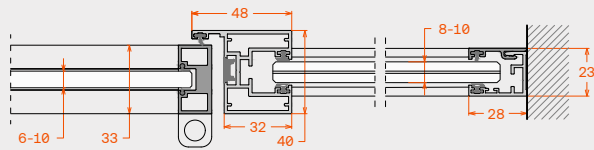

Can be combined with doors from "U" series.

Σύστημα εσωτερικών χωρισμάτων μονού υαλοπίνακα με διαστάσεις προφίλ 23 x 28mm. Τα ελαστικά σταθεροποίησης του υαλοπίνακα βρίσκονται "κρυμμένα" μέσα στα προφίλ, καθιστώντας την εμφάνιση του συστήματος σημαντικά πιο «καθαρή» και ελκυστική.

Συνδυάζεται με πόρτες σειράς "U"

Typologies / Τυπολογίες

Dimensions

Διαστάσεις

Base profile's width	23mm	Πλάτος προφίλ βάσης	23mm
Base profile's height	28mm	Ύψος προφίλ βάσης	28mm

Technical features

Τεχνικά χαρακτηριστικά

Horizontal section
Οριζόντια τομή

Horizontal section
Οριζόντια τομή

Application with maximum sound insulation
Εφαρμογή με τη μέγιστη ηχομόνωση

SOUNDPROOF
Vi28 & Vi28.RB.SIL

Horizontal section, door-partition
Οριζόντιες τομές, πόρτες με διαχωριστικό

U40 STANDARD & Vi28

FRAME 40U & Vi28

Glass connection
Ενώσεις γυαλιών

Glass ↔ Glass with gasket
Ένωση Γυαλι ↔ Γυαλι με σφραγιστικό

Glass ↔ Glass with double-sided adhesive tape
Ένωση Γυαλι ↔ Γυαλι με αυτοκόλλητη ταινία διπλής όψης