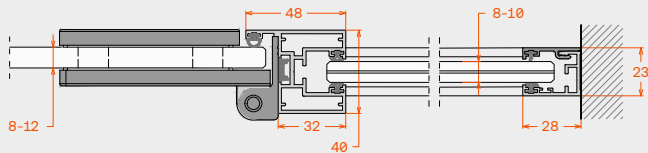

PRODUCTS / INDOORS / GLASS PARTITION SYSTEMS

Vi28

Glass partition systems

Γυάλινα διαχωριστικά συστήματα

Single glazing partition system with profile dimension of 23mm x 28mm. The glass stabilization rubbers are hidden within the profile, making the overall system more attractive.

Συνδυάζεται με πόρτες σειράς "U"

Typologies / Τυπολογίες

Dimensions

Διαστάσεις

Base profile's width	23mm	Πλάτος προφίλ βάσης	23mm
Base profile's height	28mm	Ύψος προφίλ βάσης	28mm

Technical features

Τεχνικά χαρακτηριστικά

Horizontal section
Οριζόντια τομή

Horizontal section
Οριζόντια τομή

Application with maximum sound insulation
Εφαρμογή με τη μέγιστη ηχομόνωση

SOUNDPROOF
Vi28 & Vi28.RB.SIL

Horizontal section, door-partition
Οριζόντιες τομές, πόρτες με διαχωριστικό

U40 STANDARD & Vi28

FRAME 40U & Vi28

Glass connection
Ενώσεις γυαλιών

Glass ↔ Glass with gasket
Ένωση Γυαλι ↔ Γυαλι με σφραγιστικό

Glass ↔ Glass with double-sided adhesive tape
Ένωση Γυαλι ↔ Γυαλι με αυτοκόλλητη ταινία διπλής όψης