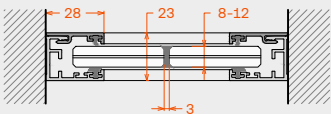

PRODUCTS / INDOORS / GLASS PARTITION SYSTEMS

Vi28

Glass partition systems

Γυάλινα διαχωριστικά συστήματα

Single glazing partition system with profile dimension of 23mm x 28mm. The glass stabilization rubbers are hidden within the profile, making the overall system more attractive.

Can be combined with doors from "U" series.

Σύστημα εσωτερικών χωρισμάτων μονού υαλοπίνακα με διαστάσεις προφίλ 23 x 28mm. Τα ελαστικά σταθεροποίησης του υαλοπίνακα βρίσκονται "κρυμμένα" μέσα στα προφίλ, καθιστώντας την εμφάνιση του συστήματος σημαντικά πιο «καθαρή» και ελκυστική.

Horizontal section
Οριζόντια τομή

Horizontal section
Οριζόντια τομή

Application with maximum sound insulation
Εφαρμογή με τη μέγιστη ηχομόνωση

SOUNDPROOF
Vi28 & Vi28.RB.SIL

Horizontal section, door-partition
Οριζόντιες τομές, πόρτες με διαχωριστικό

U40 STANDARD & Vi28

FRAME 40U & Vi28

Glass connection
Ενώσεις γυαλιών

Glass ↔ Glass with gasket
Ένωση Γυαλι ↔ Γυαλι με σφραγιστικό

Glass ↔ Glass with double-sided adhesive tape
Ένωση Γυαλι ↔ Γυαλι με αυτοκόλλητη ταινία διπλής όψης