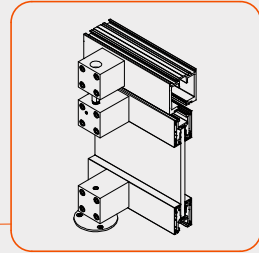

Types of panels / Τύποι φύλλων

Dimensions

Διαστάσεις

Upper track	60mm x 62mm
Upper clamp	40mm x 53mm
Bottom clamp	40mm x 53mm

Άνω οδηγός	60mm x 62mm
Άνω μπάζα	40mm x 53mm
Κάτω μπάζα	40mm x 53mm

Technical features

Τεχνικά χαρακτηριστικά

Maximum sash height	2500mm
Maximum sash width	1000mm
Maximum door width	1000mm
Maximum weight per sash	80kg
Glazing thickness	10mm
Glazing type	Tempered, monolithic or laminated
Sealing between panels	PC profiles along the entire panel height
Up and down panels' sealing	Brushes
Upper roller carrier	Stainless steel-rollers with bearing
Sliding operation	Upper
Maximum number of panels	Virtually unlimited
Panel glass holding	Clamps without drilling glass requirement
Panel locking type	Lock or bolts

Μέγιστο ύψος φύλλου	2500mm
Μέγιστο πλάτος φύλλου	1000mm
Μέγιστο πλάτος πόρτας	1000mm
Μέγιστο βάρος φύλλου	80kg
Πάχος υαλοπλάκα	10mm
Είδος κρυστάλλου	Σκληρυμένο, μονολιθικό ή τρίπλεξ
Τρόπος σφράγισης μεταξύ φύλλων	Πολυκαρβονικά προφίλ σε όλο το ύψος
Τρόπος σφράγισης φύλλου άνω και κάτω	Βουρτσάκια
Άνω βαγόνι με ράουλα	Ανοξειδωτο βαγόνι, ράουλα με ρουλεμάν
Κύλιση	Άνω
Μέγιστος αριθμός φύλλων	Απεριόριστος
Τρόπος συγκράτησης υαλοπλάκων	Πιάστρες χωρίς τρύπες
Τρόπος κλειδώματος φύλλων	Κλειδαριά ή σέρτες

Vertical section
Κάθετη τομή

Indicator component
Ενδεικτικά εξαρτήματα

Optional /
Προαιρετικό

Indicator component
Offset hinges pivot set
Set μεντεσές κουμπάσο
509.208

Small bolt
Σύρτης μικρής διαδρομής
509.322