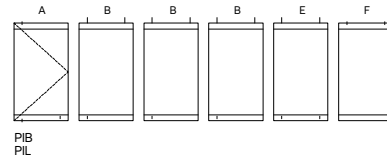

Σύστημα γυάλινων κινητών φύλλων χωρίς πλαίσιο με προφίλ αλουμινίου στο άνω και κάτω μέρος μόλις 53mm. Ένα minimal πτυσσόμενο σύστημα με άψογη κύλιση και εύκολη χρήση.

Indicative parking typologies /
Ενδεικτικές τυπολογίες αποθήκευσης

Types of panels / Τύποι φύλλων

Dimensions

Διαστάσεις

Upper track	60mm x 62mm
Upper clamp	40mm x 53mm
Bottom clamp	40mm x 53mm

Άνω οδηγός	60mm x 62mm
Άνω μπάζα	40mm x 53mm
Κάτω μπάζα	40mm x 53mm

Technical features

Τεχνικά χαρακτηριστικά

Maximum sash height	2500mm
Maximum sash width	1000mm
Maximum door width	1000mm
Maximum weight per sash	80kg
Glazing thickness	10mm
Glazing type	Tempered, monolithic or laminated
Sealing between panels	PC profiles along the entire panel height
Up and down panels' sealing	Brushes
Upper roller carrier	Stainless steel-rollers with bearing
Sliding operation	Upper
Maximum number of panels	Virtually unlimited
Panel glass holding	Clamps without drilling glass requirement
Panel locking type	Lock or bolts

Μέγιστο ύψος φύλλου	2500mm
Μέγιστο πλάτος φύλλου	1000mm
Μέγιστο πλάτος πόρτας	1000mm
Μέγιστο βάρος φύλλου	80kg
Πάχος υαλοπλάκα	10mm
Είδος κρυστάλλου	Σκληρυμένο, μονολιθικό ή τρίπλεξ
Τρόπος σφράγισης μεταξύ φύλλων	Πολυκαρβονικά προφίλ σε όλο το ύψος
Τρόπος σφράγισης φύλλου άνω και κάτω	Βουρτσάκια
Άνω βαγόνι με ράουλα	Ανοξειδωτο βαγόνι, ράουλα με ρουλεμάν
Κύλιση	Άνω
Μέγιστος αριθμός φύλλων	Απεριόριστος
Τρόπος συγκράτησης υαλοπλάκων	Πιάστρες χωρίς τρύπες
Τρόπος κλειδώματος φύλλων	Κλειδαριά ή σέρτες