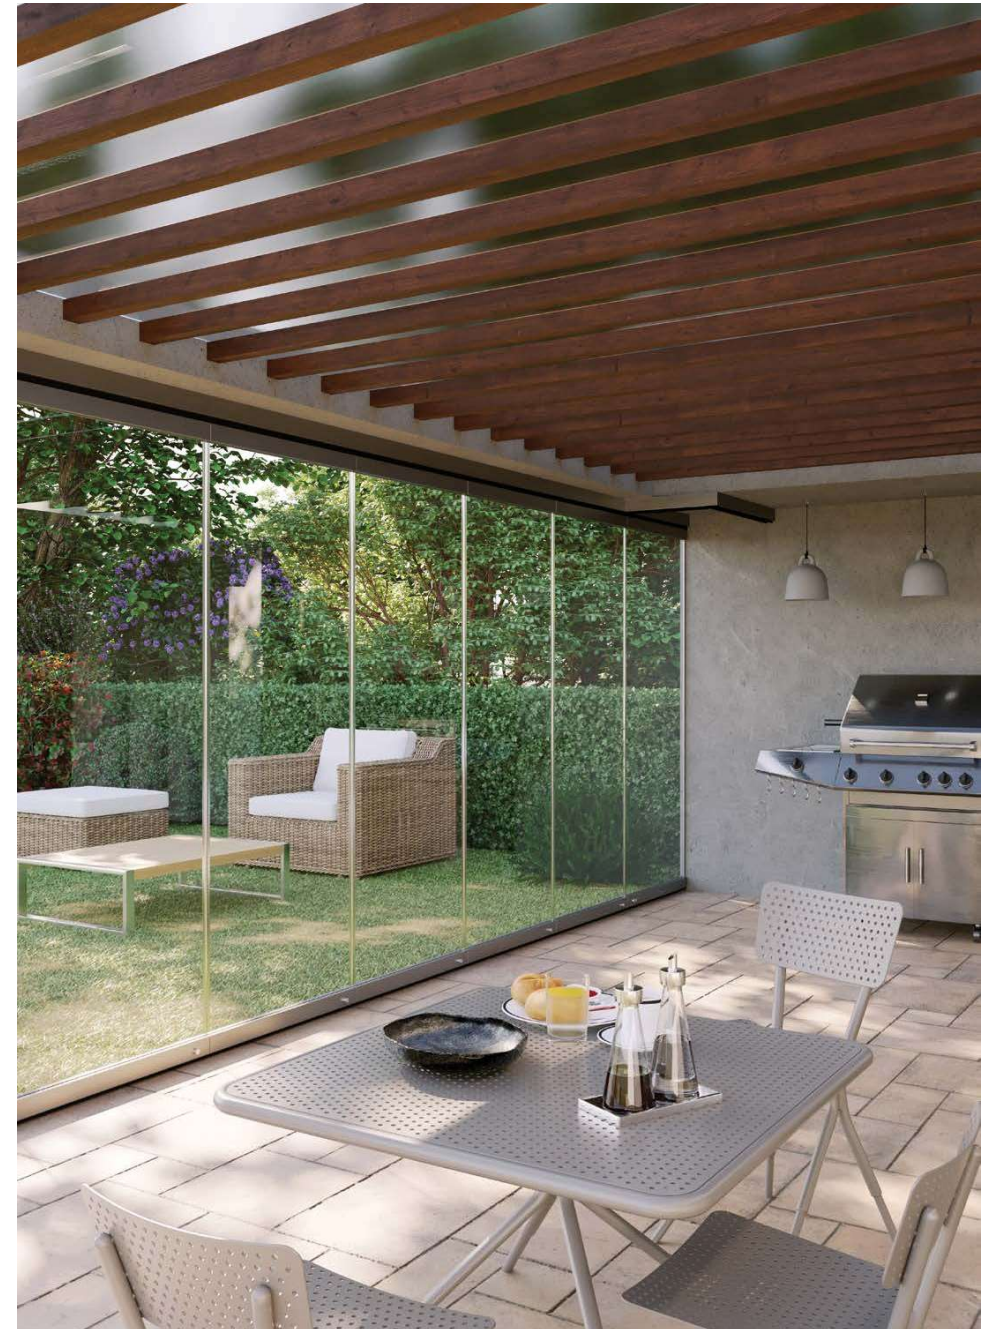

Μέγιστο ύψος φύλλου	2500mm
Μέγιστο πλάτος φύλλου	1000mm
Μέγιστο πλάτος πόρτας	1000mm
Μέγιστο βάρος φύλλου	80kg
Πάχος υαλοπλάκα	10mm
Είδος κρυστάλλου	Σκληρυμένο, μονολιθικό ή τρίπλεξ
Τρόπος σφράγισης μεταξύ φύλλων	Πολυκαρβονικά προφίλ σε όλο το ύψος
Τρόπος σφράγισης φύλλου άνω και κάτω	Βουρτσάκια
Άνω βαγόνι με ράουλα	Ανοξειδωτο βαγόνι, ράουλα με ρουλεμάν
Κύλιση	Άνω
Μέγιστος αριθμός φύλλων	Απεριόριστος
Τρόπος συγκράτησης υαλοπλάκων	Πιάστρες χωρίς τρύπες
Τρόπος κλειδώματος φύλλων	Κλειδαριά ή σέρτες