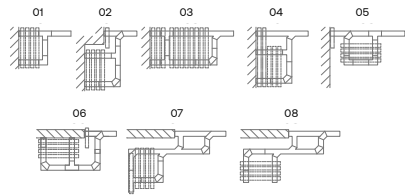

Types of panels / Τύποι φύλλων

Dimensions

Διαστάσεις

Upper track	60mm x 62mm
Upper clamp	40mm x 53mm
Bottom clamp	40mm x 53mm

Άνω οδηγός	60mm x 62mm
Άνω μπάζα	40mm x 53mm
Κάτω μπάζα	40mm x 53mm

Technical features

Τεχνικά χαρακτηριστικά

Maximum sash height	2500mm
Maximum sash width	1000mm
Maximum door width	1000mm
Maximum weight per sash	80kg
Glazing thickness	10mm
Glazing type	Tempered, monolithic or laminated
Sealing between panels	PC profiles along the entire panel height
Up and down panels' sealing	Brushes
Upper roller carrier	Stainless steel-rollers with bearing
Sliding operation	Upper
Maximum number of panels	Virtually unlimited
Panel glass holding	Clamps without drilling glass requirement
Panel locking type	Lock or bolts

Μέγιστο ύψος φύλλου	2500mm
Μέγιστο πλάτος φύλλου	1000mm
Μέγιστο πλάτος πόρτας	1000mm
Μέγιστο βάρος φύλλου	80kg
Πάχος υαλοπλάκα	10mm
Είδος κρυστάλλου	Σκληρυμένο, μονολιθικό ή τρίπλεξ
Τρόπος σφράγισης μεταξύ φύλλων	Πολυκαρβονικά προφίλ σε όλο το ύψος
Τρόπος σφράγισης φύλλου άνω και κάτω	Βουρτσάκια
Άνω βαγόνι με ράουλα	Ανοξειδωτο βαγόνι, ράουλα με ρουλεμάν
Κύλιση	Άνω
Μέγιστος αριθμός φύλλων	Απεριόριστος
Τρόπος συγκράτησης υαλοπλάκων	Πιάστρες χωρίς τρύπες
Τρόπος κλειδώματος φύλλων	Κλειδαριά ή σέρτες

Vertical section
Κάθετη τομή

Indicator component
Ενδεικτικά εξαρτήματα

Optional /
Προαιρετικό

Indicator component
Offset hinges pivot set
Set μεντεσές κουμπάσο
509.208

Small bolt
Σύρτης μικρής διαδρομής
509.322