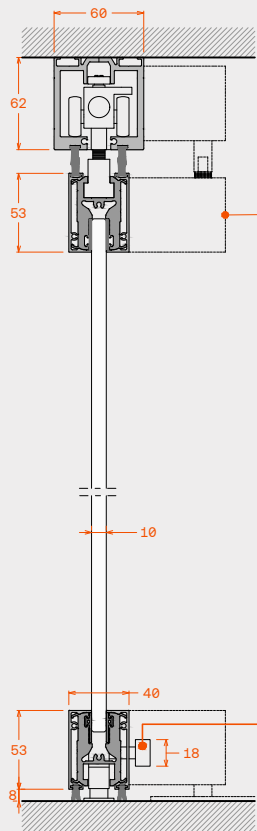

Types of panels / Τύποι φύλλων

Dimensions

Διαστάσεις

Upper track	60mm x 62mm
Upper clamp	40mm x 53mm
Bottom clamp	40mm x 53mm

Άνω οδηγός	60mm x 62mm
Άνω μπάζα	40mm x 53mm
Κάτω μπάζα	40mm x 53mm

Technical features

Τεχνικά χαρακτηριστικά

Maximum sash height	2500mm
Maximum sash width	1000mm
Maximum door width	1000mm
Maximum weight per sash	80kg
Glazing thickness	10mm
Glazing type	Tempered, monolithic or laminated
Sealing between panels	PC profiles along the entire panel height
Up and down panels' sealing	Brushes
Upper roller carrier	Stainless steel-rollers with bearing
Sliding operation	Upper
Maximum number of panels	Virtually unlimited
Panel glass holding	Clamps without drilling glass requirement
Panel locking type	Lock or bolts

Μέγιστο ύψος φύλλου	2500mm
Μέγιστο πλάτος φύλλου	1000mm
Μέγιστο πλάτος πόρτας	1000mm
Μέγιστο βάρος φύλλου	80kg
Πάχος υαλοπλάκα	10mm
Είδος κρυστάλλου	Σκληρυμένο, μονολιθικό ή τρίπλεξ
Τρόπος σφράγισης μεταξύ φύλλων	Πολυκαρβονικά προφίλ σε όλο το ύψος
Τρόπος σφράγισης φύλλου άνω και κάτω	Βουρτσάκια
Άνω βαγόνι με ράουλα	Ανοξειδωτο βαγόνι, ράουλα με ρουλεμάν
Κύλιση	Άνω
Μέγιστος αριθμός φύλλων	Απεριόριστος
Τρόπος συγκράτησης υαλοπλάκων	Πιάστρες χωρίς τρύπες
Τρόπος κλειδώματος φύλλων	Κλειδαριά ή σέρτες

Vertical section
Κάθετη τομή

Indicator component
Ενδεικτικά εξαρτήματα

Optional /
Προαιρετικό

Indicator component
Offset hinges pivot set
Set μεντεσές κουμπάσο
509.208

Small bolt
Σύρτης μικρής διαδρομής
509.322