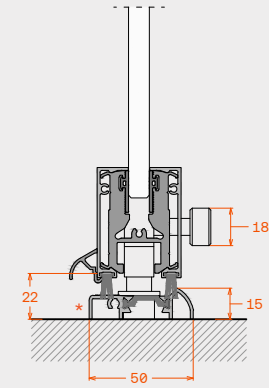

Horizontal sealing sections with sash joint deta
Οριζόντια τομή με λεπτομέρειες σφράγισης