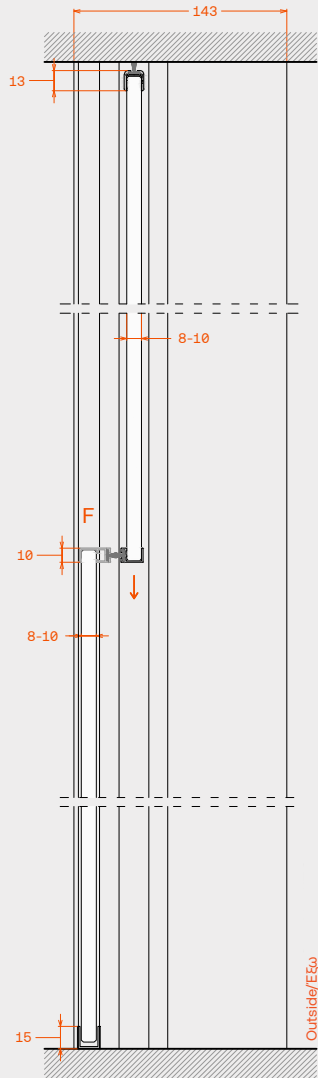

Vertical section closed position
Κάθετη τομή κλειστή θέση
Typology 01