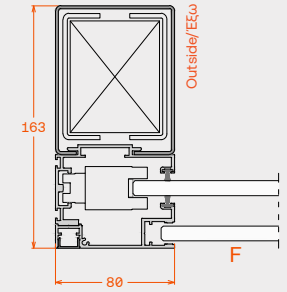

Opening dimension up to: W = 2900mm
Διαστάσεις ανοίγματος έως: H = 2200mm