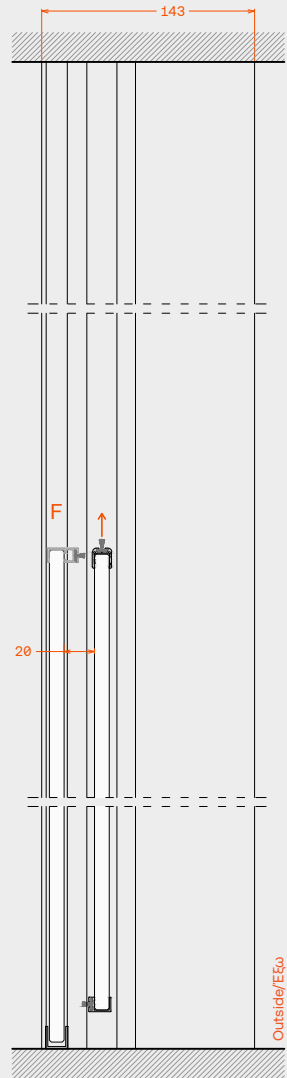

Vertical section open position
Κάθετη τομή ανοικτή θέση
Typology 01