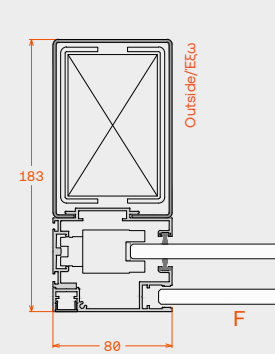

Opening dimension up to: W = 2900mm
Διαστάσεις ανοίγματος έως: H = 2200mm