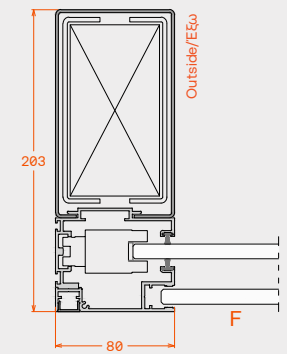

Opening dimension up to: W = 1800mm
Διαστάσεις ανοίγματος έως: H = 2200mm

Opening dimension up to: W = 2900mm
Διαστάσεις ανοίγματος έως: H = 2200mm