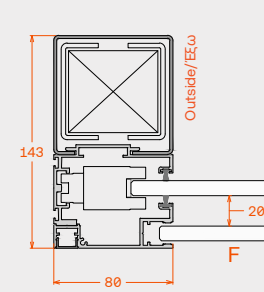

Opening dimension up to: W = 1800mm
Διαστάσεις ανοίγματος έως: H = 2200mm