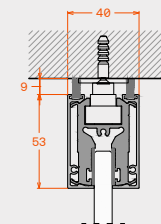

PRODUCTS / OUTDOORS / SWING DOORS

DR51

Swing door

Ανοιγόμενη πόρτα

The DR51 is an opening glass door that consists of glass clamps without holes - notches, and a decorative cover of square cross section. It combines mini clamps at the top side with a pivot fitting, and large clamps at the bottom side. Suitable for pivot connector to the floor spring mechanism, and internal double-turn locking mechanism. It can be installed in medium-sized building openings.

Typologies / Τυπολογίες

Dimensions

Διαστάσεις

Upper clamp	40mm x 53mm	Άνω μπάζα	40mm x 53mm
Bottom clamp	40mm x 112mm	Κάτω μπάζα	40mm x 112mm

Technical features

Τεχνικά χαρακτηριστικά

Maximum sash height	2700mm	Μέγιστο ύψος φύλλου	2700mm
Maximum sash width	1000mm	Μέγιστο πλάτος φύλλου	1000mm
Maximum weight per sash	100kg	Μέγιστο βάρος φύλλου	100kg
Glazing thickness	10mm	Πάχος υαλοπίνακα	10mm
Glazing type	Tempered monolithic or laminated	Είδος κρυστάλλου	Σκληρυμένο μονολιθικό ή τριπλεξ
Sealing between panels	PC profiles along the entire panel height	Τρόπος σφράγισης μεταξύ φύλλων	Πολυκαρβονικά προφίλ σε όλο το ύψος
Up and down panels' sealing	Brushes	Σφράγιση φύλλου άνω και κάτω	Βουρτσάκια
Panels glass holding	Clamps without drilling glass requirement	Συγκράτηση υαλοπινακών	Πιάστρες χωρίς τρύπες στο γυαλί
Panel locking type	Lock with double turn locking or bolts	Κλειδωμα φύλλων	Κλειδαριά διπλού κλειδώματος ή σύρτες

Vertical sections
Κάθετες τομέςUpper pivot
Άνω μίλιGround pivot
Κάτω μίλι