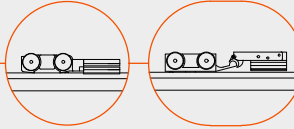

Typologies / Τυπολογίες

Dimensions

Διαστάσεις

Track for movable	40mm x 42mm	Οδηγός κινητού	40mm x 42mm
Track for movable + fix	57mm x 42mm	Οδηγοί κινητού και σταθερού	57mm x 42mm
Upper clamp	40mm x 53mm	Άνω μπάζα	40mm x 53mm

Technical features

Τεχνικά χαρακτηριστικά

Maximum sash height	3000mm	Μέγιστο ύψος φύλλου	3000mm
Maximum sash width	1200mm	Μέγιστο πλάτος φύλλου	1200mm
Maximum weight per sash	80kg	Μέγιστο βάρος φύλλου	80kg
Glazing thickness range	8mm-11.52mm	Πάχη υαλοπινάκα	8mm-11.52mm
Glazing type	Tempered, monolithic or laminated	Είδος κρυστάλλου	Σκληρυμένο, μονολιθικό ή τρίπλεξ
Sliding operation	Upper	Κύλιση	Άνω
Panel sealing type	Brushes	Τρόπος σφράγισης φύλλων	Βουρτσάκια
Maximum number of panels	2 + 2	Μέγιστος αριθμός φύλλων	2 + 2
Panel's immobilization	Standard stop or soft close	Ακινητοποίηση φύλλων	Απλά ή πνευματικά στοπ

Component options and details
Επιλογές εξαρτημάτων και λεπτομέρειες

Closer options
Επιλογές τερματικών στοπ

Standard stop
15.01 / 15.12

Small soft closer
15.01 / 15.10

Big soft closer
15.11.80 or 15.11.120