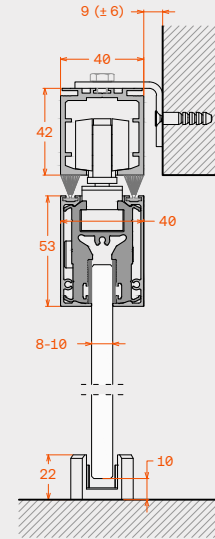

Typologies / Τυπολογίες

Dimensions

Διαστάσεις

Track for movable	40mm x 42mm	Οδηγός κινητού	40mm x 42mm
Track for movable + fix	57mm x 42mm	Οδηγοί κινητού και σταθερού	57mm x 42mm
Upper clamp	40mm x 53mm	Άνω μπάζα	40mm x 53mm

Technical features

Τεχνικά χαρακτηριστικά

Maximum sash height	3000mm	Μέγιστο ύψος φύλλου	3000mm
Maximum sash width	1200mm	Μέγιστο πλάτος φύλλου	1200mm
Maximum weight per sash	80kg	Μέγιστο βάρος φύλλου	80kg
Glazing thickness range	8mm-11.52mm	Πάχη υαλοπινάκα	8mm-11.52mm
Glazing type	Tempered, monolithic or laminated	Είδος κρυστάλλου	Σκληρυμένο, μονολιθικό ή τρίπλεξ
Sliding operation	Upper	Κύλιση	Άνω
Panel sealing type	Brushes	Τρόπος σφράγισης φύλλων	Βουρτσάκια
Maximum number of panels	2 + 2	Μέγιστος αριθμός φύλλων	2 + 2
Panel's immobilization	Standard stop or soft close	Ακινητοποίηση φύλλων	Απλά ή πνευματικά στοπ

Component options and details
Επιλογές εξαρτημάτων και λεπτομέρειες

Closer options
Επιλογές τερματικών στοπ

Standard stop
15.01 / 15.12

Small soft closer
15.01 / 15.10

Big soft closer
15.11.80 or 15.11.120

Handle options
Επιλογές λαβής

436

452

411

Vertical sections
Κάθετες τομές

Side wall mounting
Πλευρική στήριξη

Mounted to the ceiling with fix sash
Στήριξη οροφής με σταθερό φύλλο

Horizontal section
Οριζόντια τομή