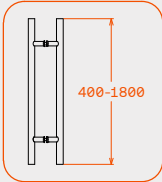

Typologies / Τυπολογίες

Dimensions

Διαστάσεις

Track for movable	40mm x 42mm	Οδηγός κινητού	40mm x 42mm
Track for movable + fix	57mm x 42mm	Οδηγοί κινητού και σταθερού	57mm x 42mm
Upper clamp	40mm x 53mm	Άνω μπάζα	40mm x 53mm

Technical features

Τεχνικά χαρακτηριστικά

Maximum sash height	3000mm	Μέγιστο ύψος φύλλου	3000mm
Maximum sash width	1200mm	Μέγιστο πλάτος φύλλου	1200mm
Maximum weight per sash	80kg	Μέγιστο βάρος φύλλου	80kg
Glazing thickness range	8mm-11.52mm	Πάχη υαλοπινάκα	8mm-11.52mm
Glazing type	Tempered, monolithic or laminated	Είδος κρυστάλλου	Σκληρυμένο, μονολιθικό ή τρίπλεξ
Sliding operation	Upper	Κύλιση	Άνω
Panel sealing type	Brushes	Τρόπος σφράγισης φύλλων	Βουρτσάκια
Maximum number of panels	2 + 2	Μέγιστος αριθμός φύλλων	2 + 2
Panel's immobilization	Standard stop or soft close	Ακινητοποίηση φύλλων	Απλά ή πνευματικά στοπ

Component options and details
Επιλογές εξαρτημάτων και λεπτομέρειες

Closer options
Επιλογές τερματικών στοπ

Standard stop
15.01 / 15.12

Small soft closer
15.01 / 15.10

Big soft closer
15.11.80 or 15.11.120

Handle options
Επιλογές λαβής

436

452

411

Vertical sections
Κάθετες τομές

Side wall mounting
Πλευρική στήριξη

Mounted to the ceiling with fix sash
Στήριξη οροφής με σταθερό φύλλο

Horizontal section
Οριζόντια τομή