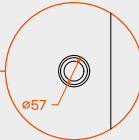

Technical features

Τεχνικά χαρακτηριστικά

Maximum sash height	3000mm	Μέγιστο ύψος φύλλου	3000mm
Maximum sash width	1200mm	Μέγιστο πλάτος φύλλου	1200mm
Maximum weight per sash	80kg	Μέγιστο βάρος φύλλου	80kg
Glazing thickness range	8mm-11.52mm	Πάχη υαλοπινάκα	8mm-11.52mm
Glazing type	Tempered, monolithic or laminated	Είδος κρυστάλλου	Σκληρυμένο, μονολιθικό ή τρίπλεξ
Sliding operation	Upper	Κύλιση	Άνω
Panel sealing type	Brushes	Τρόπος σφράγισης φύλλων	Βουρτσάκια
Maximum number of panels	2 + 2	Μέγιστος αριθμός φύλλων	2 + 2
Panel's immobilization	Standard stop or soft close	Ακινητοποίηση φύλλων	Απλά ή πνευματικά στοπ

Component options and details
Επιλογές εξαρτημάτων και λεπτομέρειες

Closer options
Επιλογές τερματικών στοπ

Standard stop
15.01 / 15.12

Small soft closer
15.01 / 15.10

Big soft closer
15.11.80 or 15.11.120

Handle options
Επιλογές λαβής

436

452

411

Vertical sections
Κάθετες τομές

Side wall mounting
Πλευρική στήριξη

Mounted to the ceiling with fix sash
Στήριξη οροφής με σταθερό φύλλο

Horizontal section
Οριζόντια τομή