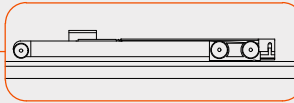

Technical features

Τεχνικά χαρακτηριστικά

Maximum sash height	3000mm	Μέγιστο ύψος φύλλου	3000mm
Maximum sash width	1200mm	Μέγιστο πλάτος φύλλου	1200mm
Maximum weight per sash	80kg	Μέγιστο βάρος φύλλου	80kg
Glazing thickness range	8mm-11.52mm	Πάχη υαλοπινάκα	8mm-11.52mm
Glazing type	Tempered, monolithic or laminated	Είδος κρυστάλλου	Σκληρυμένο, μονολιθικό ή τρίπλεξ
Sliding operation	Upper	Κύλιση	Άνω
Panel sealing type	Brushes	Τρόπος σφράγισης φύλλων	Βουρτσάκια
Maximum number of panels	2 + 2	Μέγιστος αριθμός φύλλων	2 + 2
Panel's immobilization	Standard stop or soft close	Ακινητοποίηση φύλλων	Απλά ή πνευματικά στοπ

Component options and details
Επιλογές εξαρτημάτων και λεπτομέρειες

Closer options
Επιλογές τερματικών στοπ

Standard stop
15.01 / 15.12

Small soft closer
15.01 / 15.10

Big soft closer
15.11.80 or 15.11.120

Handle options
Επιλογές λαβής

436

452

411

Vertical sections
Κάθετες τομές

Side wall mounting
Πλευρική στήριξη

Mounted to the ceiling with fix sash
Στήριξη οροφής με σταθερό φύλλο

Horizontal section
Οριζόντια τομή