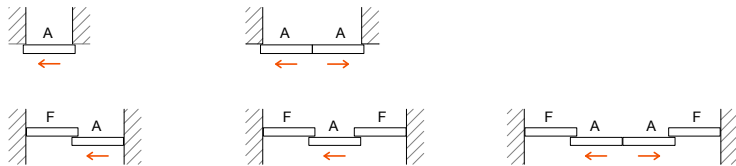

PRODUCTS / INDOORS / SLIDING DOORS

DS1500

Sliding door

Συρόμενη πόρτα

The DS 1500 is a sliding glass door that consists of a square cross-section upper guide, glass clamps without holes-notches, and a decorative cover on the upper part. Aluminums can be painted in all shades of powder paint (RAL) and anodized. The movable panels stop with or without the use of soft closers during opening and closing.

Η DS1500 είναι μια συρόμενη γυάλινη πόρτα που αποτελείται από τετράγωνης διατομής άνω οδηγό, πιάστρες συγκράτησης υαλοπινάκα χωρίς οπές-εγκοπές, και διακοσμητικό κάλυμμα στο άνω μέρος. Τα αλουμίνια χρωματίζονται σε όλες τις αποχρώσεις βαφών πούδρας (RAL) αλλά και ανοδωσής. Τα κινητά φύλλα ακινητοποιούνται με ή χωρίς χρήση soft closers στο άνοιγμα-κλείσιμο.

Typologies / Τυπολογίες

Dimensions

Διαστάσεις

Track for movable	40mm x 42mm	Οδηγός κινητού	40mm x 42mm
Track for movable + fix	57mm x 42mm	Οδηγοί κινητού και σταθερού	57mm x 42mm
Upper clamp	40mm x 53mm	Άνω μπάζα	40mm x 53mm

Technical features

Τεχνικά χαρακτηριστικά

Maximum sash height	3000mm	Μέγιστο ύψος φύλλου	3000mm
Maximum sash width	1200mm	Μέγιστο πλάτος φύλλου	1200mm
Maximum weight per sash	80kg	Μέγιστο βάρος φύλλου	80kg
Glazing thickness range	8mm-11.52mm	Πάχη υαλοπινάκα	8mm-11.52mm
Glazing type	Tempered, monolithic or laminated	Είδος κρυστάλλου	Σκληρυμένο, μονολιθικό ή τρίπλεξ
Sliding operation	Upper	Κύλιση	Άνω
Panel sealing type	Brushes	Τρόπος σφράγισης φύλλων	Βουρτσάκια
Maximum number of panels	2 + 2	Μέγιστος αριθμός φύλλων	2 + 2
Panel's immobilization	Standard stop or soft close	Ακινητοποίηση φύλλων	Απλά ή πνευματικά στοπ