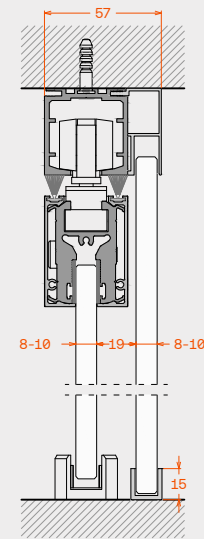

Typologies / Τυπολογίες

Dimensions

Διαστάσεις

Track for movable	40mm x 42mm	Οδηγός κινητού	40mm x 42mm
Track for movable + fix	57mm x 42mm	Οδηγοί κινητού και σταθερού	57mm x 42mm
Upper clamp	40mm x 53mm	Άνω μπάζα	40mm x 53mm

Technical features

Τεχνικά χαρακτηριστικά

Maximum sash height	3000mm	Μέγιστο ύψος φύλλου	3000mm
Maximum sash width	1200mm	Μέγιστο πλάτος φύλλου	1200mm
Maximum weight per sash	80kg	Μέγιστο βάρος φύλλου	80kg
Glazing thickness range	8mm-11.52mm	Πάχη υαλοπινάκα	8mm-11.52mm
Glazing type	Tempered, monolithic or laminated	Είδος κρυστάλλου	Σκληρυμένο, μονολιθικό ή τρίπλεξ
Sliding operation	Upper	Κύλιση	Άνω
Panel sealing type	Brushes	Τρόπος σφράγισης φύλλων	Βουρτσάκια
Maximum number of panels	2 + 2	Μέγιστος αριθμός φύλλων	2 + 2
Panel's immobilization	Standard stop or soft close	Ακινητοποίηση φύλλων	Απλά ή πνευματικά στοπ

Component options and details
Επιλογές εξαρτημάτων και λεπτομέρειες

Closer options
Επιλογές τερματικών στοπ

Standard stop
15.01 / 15.12

Small soft closer
15.01 / 15.10

Big soft closer
15.11.80 or 15.11.120

Handle options
Επιλογές λαβής

436

452

411

Vertical sections
Κάθετες τομές

Side wall mounting
Πλευρική στήριξη

Mounted to the ceiling with fix sash
Στήριξη οροφής με σταθερό φύλλο

Horizontal section
Οριζόντια τομή