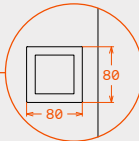

Typologies / Τυπολογίες

Dimensions

Διαστάσεις

Track for movable	40mm x 42mm	Οδηγός κινητού	40mm x 42mm
Track for movable + fix	57mm x 42mm	Οδηγοί κινητού και σταθερού	57mm x 42mm
Upper clamp	40mm x 53mm	Άνω μπάζα	40mm x 53mm

Technical features

Τεχνικά χαρακτηριστικά

Maximum sash height	3000mm	Μέγιστο ύψος φύλλου	3000mm
Maximum sash width	1200mm	Μέγιστο πλάτος φύλλου	1200mm
Maximum weight per sash	80kg	Μέγιστο βάρος φύλλου	80kg
Glazing thickness range	8mm-11.52mm	Πάχη υαλοπινάκα	8mm-11.52mm
Glazing type	Tempered, monolithic or laminated	Είδος κρυστάλλου	Σκληρυμένο, μονολιθικό ή τρίπλεξ
Sliding operation	Upper	Κύλιση	Άνω
Panel sealing type	Brushes	Τρόπος σφράγισης φύλλων	Βουρτσάκια
Maximum number of panels	2 + 2	Μέγιστος αριθμός φύλλων	2 + 2
Panel's immobilization	Standard stop or soft close	Ακινητοποίηση φύλλων	Απλά ή πνευματικά στοπ

Component options and details
Επιλογές εξαρτημάτων και λεπτομέρειες

Closer options
Επιλογές τερματικών στοπ

Standard stop
15.01 / 15.12

Small soft closer
15.01 / 15.10

Big soft closer
15.11.80 or 15.11.120

Handle options
Επιλογές λαβής

436

452

411

Vertical sections
Κάθετες τομές

Side wall mounting
Πλευρική στήριξη

Mounted to the ceiling with fix sash
Στήριξη οροφής με σταθερό φύλλο

Horizontal section
Οριζόντια τομή